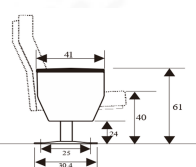

## รายการสินค้า 90084::EP-R-L

EP-L

W9 x D41 x H61 cm.

ขาปิดข้างซ้าย

*Kasemsiri*  
www.KSSFurniture.com

EP-L  
W9 x D41 x H61 cm.  
ขาปิดข้างซ้าย

*Kasemsiri*  
www.KSSFurniture.com

*Kasemsiri*  
www.KSSFurniture.com