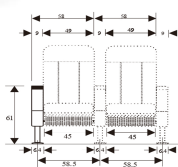

## รายการสินค้า 90084::EP-R-L

EP-L

W9 x D41 x H61 cm.

ขาปิดข้างซ้าย

*Kasemsiri*  
www.KSSFurniture.com

EP-L  
W9 x D41 x H61 cm.  
ขาปิดข้างซ้าย

*Kasemsiri*  
www.KSSFurniture.com

*Kasemsiri*  
www.KSSFurniture.com