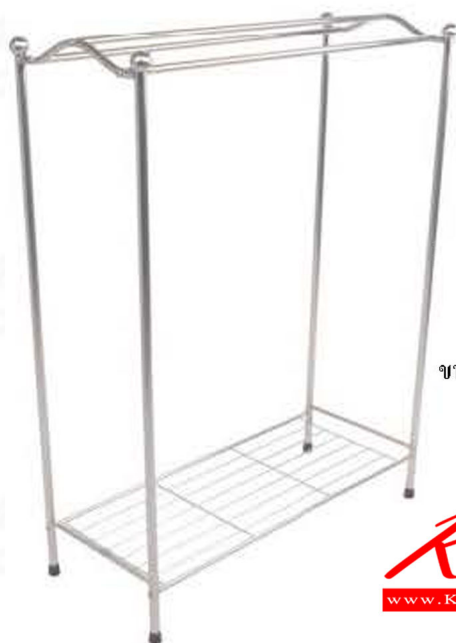

## รายการสินค้า 57116024::ST-505

ST-505

ชาตั่งพาดผ้า

ขนาด 70 x 28 x 92 ซม.

**Kasemsiri**  
www.KSSFurniture.com

ST-505

ชาตั่งพาดผ้า

ขนาด 70 x 28 x 92 ซม.

**Kasemsiri**  
www.KSSFurniture.com

ชื่อสินค้า : ST-505

หมวดหมู่สินค้า : Stainless Steel Trolleys

แบรนด์สินค้า : QLINE

รายละเอียด : ชาตั่งพาดผ้า ขนาด ก700xล280xส920มม.

QLINE ชั้นสแตนเลส