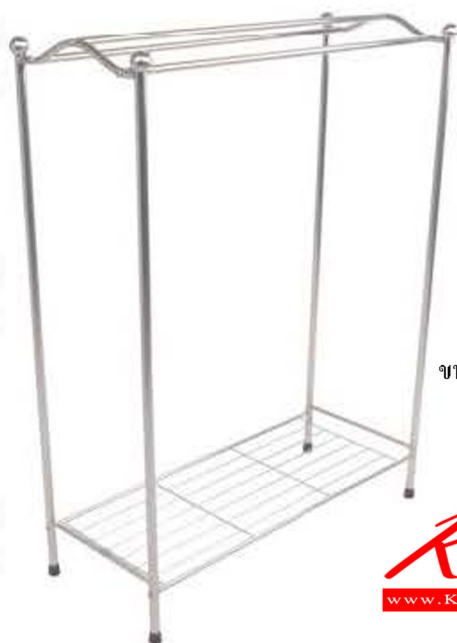

ST-505

ชาตังพาดผ้า

ขนาด 70 x 28 x 92 ซม.

Kasemsiri
www.KSSFurniture.com

ST-505

ชาตังพาดผ้า
ขนาด 70 x 28 x 92 ซม.

Kasemsiri
www.KSSFurniture.com

ชื่อสินค้า : ST-505

หมวดหมู่สินค้า : Stainless Steel Trolleys

แบรนด์สินค้า : QLINE

รายละเอียด : ชาตังพาดผ้า ขนาด ก700xล280xส920มม.

QLINE ชั้นสแตนเลส

ST-505

รายละเอียด : ชาตังพาดผ้า ขนาด ก700xล280xส920มม.

QLINE ชั้นสแตนเลส

ราคา 910 บาท