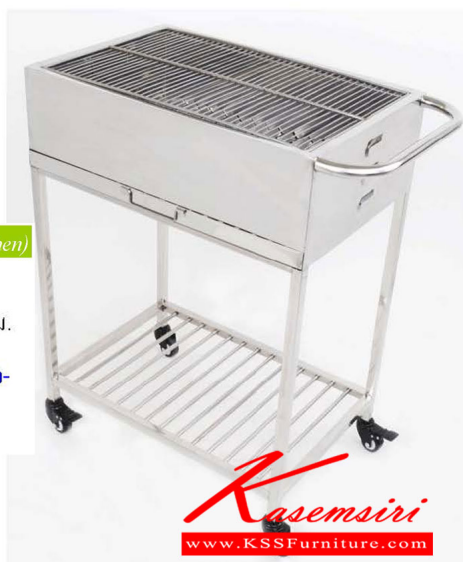

รายการสินค้า 09071::ST-940

หมวดเครื่องใช้ในครัว (Kitchen)

ST-940

ขนาด 40x 60 x 85 ซม.

รถเข็นเตาปิ้งไส้กรอก-
หมูย่าง

ชื่อสินค้า : ST-940

หมวดหมู่สินค้า : Stainless Steel Trolleys

แบรนด์สินค้า : QLINE

รายละเอียด : รถเข็นเตาปิ้งไส้กรอก หมูย่าง ขนาด ก400xล600xส850มม. QLINE ชั้นสแตนเลส

ST-940

รายละเอียด : รถเข็นเตาปิ้งไส้กรอก หมูย่าง ขนาด ก400xล600xส850มม. QLINE ชั้นสแตนเลส

ราคา 7,600 บาท