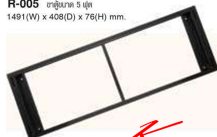

- มีขาปรับฐานตามระดับพื้นที่ ใช้งาน 4 จุด