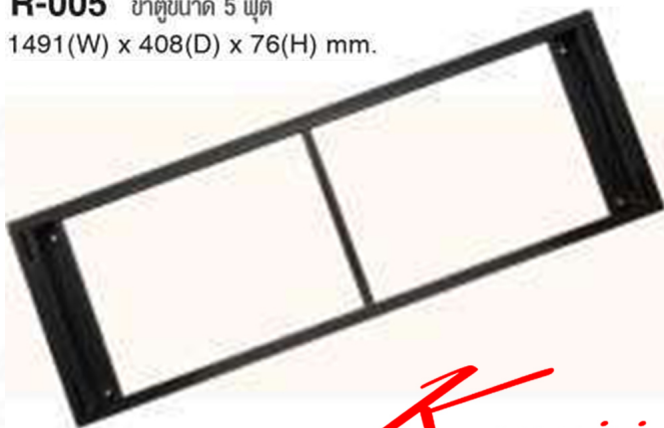

รายการสินค้า 34077::R-002-004-005

R-002 ขาตู้ขนาด 3 ฟุต
878(W) x 408(D) x 76(H) mm.

R-004 ขาตู้ขนาด 4 ฟุต
1187(W) x 408(D) x 76(H) mm.

R-005 ขาตู้ขนาด 5 ฟุต
1491(W) x 408(D) x 76(H) mm.

- มีขาปรับฐานตามระดับพื้นที่ ใช้งาน 4 จุด

Kasemsiri
www.KSSFurniture.com

- มีขาปรับฐานตามระดับพื้นที่ ใช้งาน 4 จุด

ชื่อสินค้า : R-002-004-005

หมวดหมู่สินค้า : Steel Cabinets

แบรนด์สินค้า : TAIYO

รายละเอียด : A Taiyo base spare of metal cabinet. Available in 3 sizes: 3 feet, 4 feet and 5 feet. Metal Cabinets

R-002

รายละเอียด : A Taiyo base spare of metal cabinet. Available in 3 sizes: 3 feet, 4 feet and 5 feet. Metal Cabinets

ราคา 457 บาท