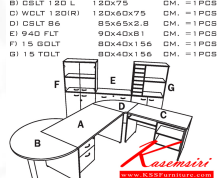

LIGHT-SETS

LIGHT

LIGHT-SETS

LIGHT

LIGHT-SETS

LIGHT

CODE	W x D x H
1) LTW 1820-80	180 x 80 x 75
2) CSLT 120L	120 x 75
3) WCLT 120R	120 x 60 x 75
4) CSLT 86	80 x 60 x 28
5) CSFLT 15	80 x 40 x 156
6) CSFLT 15	80 x 40 x 156

ชื่อสินค้า : LIGHT-SET8

หมวดหมู่สินค้า : Office desk Sets

แบรนด์สินค้า : ITOKI

รายละเอียด : โต๊ะทำงาน ขนาด ก1800xล800xส750มม.

โต๊ะเข้ามุมซ้ายโครเมี่ยม ขนาด ก1200xล1200xส750มม.

โต๊ะคอมพิวเตอร์ ขนาด ก1200xล600xส750มม.

แผ่นเข้ามุม ขนาด ก860xล650xส28มม.

ตู้เอกสารเตี้ย ขนาด ก900xล400xส810มม.

ตู้เอกสารสูง2ตัวบานนกระจกและโล่งขนาด ก800xล400xส1560มม.

LIGHT-SET8(ไม่รวมตู้เอกสาร)

รายละเอียด : โต๊ะทำงาน ขนาด ก1800xล800xส750มม.

โต๊ะเข้ามุมซ้ายโครเมี่ยม ขนาด ก1200xล1200xส750มม.

โต๊ะคอมพิวเตอร์ ขนาด ก1200xล600xส750มม.

แผ่นเข้ามุม ขนาด ก860xล650xส28มม.

ราคา 20,800 บาท

LIGHT-SET8(ทั้งชุด)

รายละเอียด : โต๊ะทำงาน ขนาด ก1800xล800xส750มม.

โต๊ะเข้ามุมขาซูปโครเมี่ยม ขนาด ก1200xล1200xส750มม.