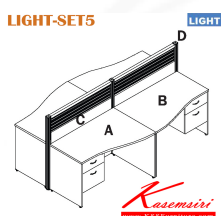

รายการสินค้า 51055::LIGHT-SET5

LIGHT-SET5

A) LTW 1202L	120x80,60x75	CM. = 2PCS.
B) LTW 1220R	120x60,80x75	CM. = 2PCS.
C) PLF 1212	120x5.5x120	CM. = 2PCS.
D) PX 120	เสาสอง 120 cm ซี่รี 1	CM. = 1 PCS.

LIGHT

ชื่อสินค้า : LIGHT-SET5

หมวดหมู่สินค้า : Office Sets

แบรนด์สินค้า : ITOKI

รายละเอียด : (2)โต๊ะทำงานLTW1202L (ตู้ลิ้นชักฝั่งขวา) ก1200xล800(600)xส750มม.

(2)โต๊ะทำงานLTW1202R (ตู้ลิ้นชักฝั่งซ้าย) ก1200xล800(600)xส750มม.

(2)พาร์ติชัน PLF-1212 (ครึ่งทึบครึ่งกระจกพ่นทราย) ก1200xล55xส1200มม.

(1)เสาจบพาร์ติชัน PX-120 ก55xล55xส1200มม.

LIGHT-SET5

รายละเอียด : (2)โต๊ะทำงานLTW1202L (ตู้ลิ้นชักฝั่งขวา) ก1200xล800(600)xส750มม.

(2)โต๊ะทำงานLTW1202R (ตู้ลิ้นชักฝั่งซ้าย) ก1200xล800(600)xส750มม.

(2)พาร์ติชัน PLF-1212 (ครึ่งทึบครึ่งกระจกพ่นทราย) ก1200xล55xส1200มม.

(1)เสาจบพาร์ติชัน PX-120 ก55xล55xส1200มม.