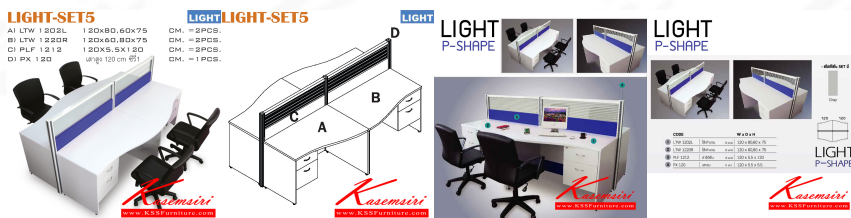

Kasemsiri
KSSFurniture.com

www.kssfurniture.com

Tel : 02-403-1044, 02-403-1055

Mobile : 083-082-8212

Fax : 02-403-1094

Email : kssfurntiure2u@hotmail.com

หยุดทุกวันอาทิตย์ เปิด 9.00-18.00

รายการสินค้า 51055::LIGHT-SET5

LIGHT-SET5

A) LTW 1202L	120x80,60x75	CM. = 2PCS.
B) LTW 1220R	120x60,80x75	CM. = 2PCS.
C) PLF 1212	120x5.5x120	CM. = 2PCS.
D) PX 120	เสาสอง 120 cm ซี่รี 1	CM. = 1 PCS.

LIGHT

ชื่อสินค้า : LIGHT-SET5

หมวดหมู่สินค้า : Office desk Sets

แบรนด์สินค้า : ITOKI

รายละเอียด : (2)โต๊ะทำงานLTW1202L (ตู้ลิ้นชักฝั่งขวา) ก1200xล800(600)xส750มม.

(2)โต๊ะทำงานLTW1202R (ตู้ลิ้นชักฝั่งซ้าย) ก1200xล800(600)xส750มม.

(2)พาร์ติชัน PLF-1212 (ครึ่งทึบครึ่งกระจกพ่นทราย) ก1200xล55xส1200มม.

(1)เสาจบพาร์ติชัน PX-120 ก55xล55xส1200มม.

LIGHT-SET5

รายละเอียด : (2)โต๊ะทำงานLTW1202L (ตู้ลิ้นชักฝั่งขวา) ก1200xล800(600)xส750มม.

(2)โต๊ะทำงานLTW1202R (ตู้ลิ้นชักฝั่งซ้าย) ก1200xล800(600)xส750มม.

(2)พาร์ติชัน PLF-1212 (ครึ่งทึบครึ่งกระจกพ่นทราย) ก1200xล55xส1200มม.