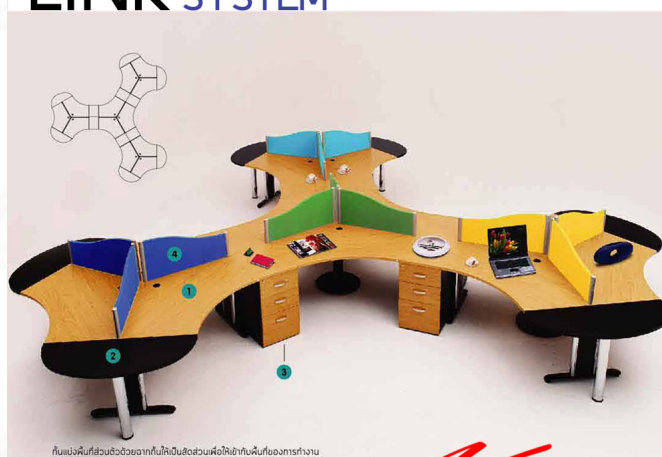

รายการสินค้า 45034::LINK-SYSTEM

LINK SYSTEM

Kasemsiri
www.KSSFurniture.com