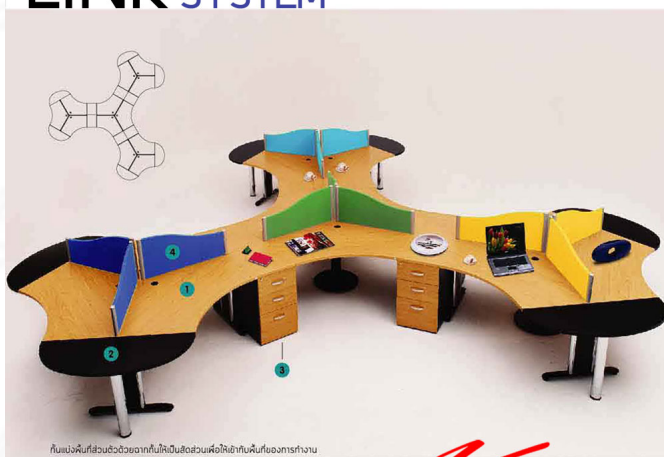

รายการสินค้า 45034::LINK-SYSTEM

LINK SYSTEM

Kasemsiri
www.KSSFurniture.com

LINK SYSTEM

Kasemsiri
www.KSSFurniture.com

LINK SYSTEM

CODE		W x D x H
1	CALL 120 โต๊ะทำงาน 1 set (3ใบ) ไม้เนื้อแข็ง	187 x 216 x 115
2	LKS-124 โต๊ะ (6ใบ)	120 x 45 x 75
3	763 LK ตู้ลิ้นชัก (6ใบ)	42 x 40 x 75
4	MSR-90 อีโต้เก้ (12ใบ)	90 x 37.5 x 40

ชื่อสินค้า : LINK-SYSTEM

หมวดหมู่สินค้า : Office Sets

แบรนด์สินค้า : ITOKI

รายละเอียด : โต๊ะทำงาน 1 Set : CALL-120 จำนวน 4 ชิ้น ขนาด ก1870xล2460xส1150มม.

โต๊ะต่อโค้ง : LKS-124 จำนวน 6 ชิ้น ขนาด ก1200xล450xส750มม.

ตู้ลิ้นชัก : 763-LK จำนวน 6 ชิ้น ขนาด ก420xล600xส750มม.

จากกัน : MSR-90 จำนวน 12 ชิ้น ขนาด ก900xล37.5xส400มม.

อีโต้เก้ ชุดโต๊ะทำ

LINK-SYSTEM

รายละเอียด : โต๊ะทำงาน 1 Set : CALL-120 จำนวน 4 ชิ้น ขนาด ก1870xล2460xส1150มม.

โต๊ะต่อโค้ง : LKS-124 จำนวน 6 ชิ้น ขนาด ก1200xล450xส750มม.

ตู้ลิ้นชัก : 763-LK จำนวน 6 ชิ้น ขนาด ก420xล600xส750มม.

จากกัน : MSR-90 จำนวน 12 ชิ้น ขนาด ก900xล37.5xส400มม.