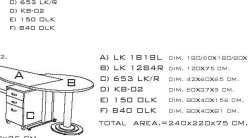

### LINK-SET-2

- LINK**
- A) LK 1818L
  - B) LK 1284R
  - C) 653 LK/R
  - D) KB-02
  - E) 150 DLK
  - F) 840 DLK

TOTAL AREA.=240x220x75 CM.

**Kasemsiri**  
www.KSSFurniture.com

#### LINK-SET-2

TOTAL AREA.=240x220x75 CM.

**Kasemsiri**  
www.KSSFurniture.com

#### LINK LINK-SET-2

TOTAL AREA.=240x220x75 CM.

**Kasemsiri**  
www.KSSFurniture.com