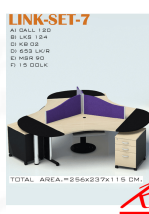

CODE	ชื่อรุ่น	WxDxH
A) CALL 120	โต๊ะทำงาน 120	187 x 216 x 115
B) LKS 124	ลิ้นชัก	182 x 45 x 75
C) KB 02	คีย์บอร์ด	60 x 27 x 30
D) 653 LK/R	ตู้ลิ้นชัก	42 x 60 x 65
E) MSR 90	เก้าอี้	90 x 37.5 x 25-40
F) 15 OOLK	ตู้เอกสาร	85 x 42 x 15

รายละเอียด : ชุดโต๊ะทำงาน 3 ที่นั่งพร้อมตู้เอกสาร

โต๊ะทำงาน CALL-120 จำนวน 3 ชั้น

โต๊ะต่อข้าง LKS-124 จำนวน 3 ชั้น

คีย์บอร์ด KB-02 จำนวน 3 ชั้น

ตู้ลิ้นชัก 653-LK-R จำนวน 3 ชั้น

ฉากกั้น MSC-90 จำนวน 3 ชั้น

ตู้เอกสารสูง15-OOLK จำนวน 2 ชั้น