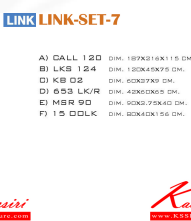

CODE	ชื่อรุ่น	WxDxH
A) CALL 120	โต๊ะทำงาน 120	187 x 216 x 115
B) LKS 124	ลิ้นชัก	182 x 45 x 75
C) KB 02	คีย์บอร์ด	60 x 27 x 30
D) 653 LK/R	ตู้ลิ้นชัก	42 x 60 x 65
E) MSR 90	เก้าอี้	90 x 37.5 x 25-40
F) 15 OOLK	ตู้เอกสาร	85 x 42 x 15