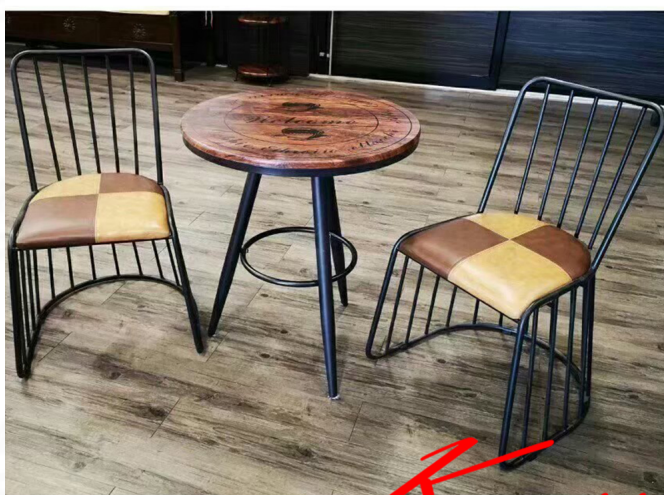

รายการสินค้า 06094::HANOI(ฮานอย)

HANOI(ฮานอย) ชุดโต๊ะน้ำชา 2 ที่นั่ง
โต๊ะ:W60XD60XH70 CM. เก้าอี้W40XD48XH79 CM.

Kasemsiri
www.KSSFurniture.com

ชื่อสินค้า : HANOI(ฮานอย)

หมวดหมู่สินค้า : Modern Table Sets

แบรนด์สินค้า : BESTCHOICE

รายละเอียด : ชุดโต๊ะน้ำชา 2ที่นั่ง ขนาดโต๊ะ ก600xล600xส700มม. ขนาดเก้าอี้ ก400xล480xส790มม.

เบาะซ้อยส์ ชุดโต๊ะแพชั่น

HANOI(ฮานอย)

รายละเอียด : ชุดโต๊ะน้ำชา 2ที่นั่ง ขนาดโต๊ะ ก600xล600xส700มม. ขนาดเก้าอี้ ก400xล480xส790มม.

เบาะซ้อยส์ ชุดโต๊ะแพชั่น

ราคา 5,500 บาท