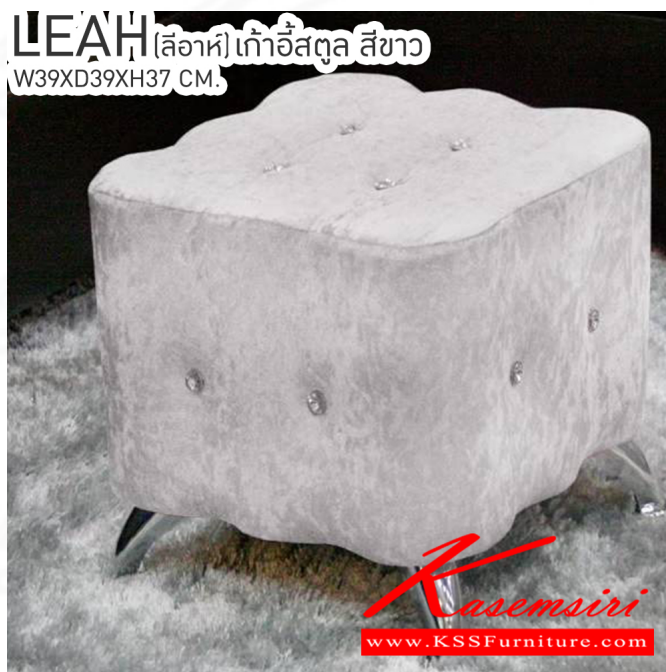

*Kasemsiri*  
KSSFurniture.com

[www.kssfurniture.com](http://www.kssfurniture.com)

Tel : 02-403-1044, 02-403-1055

Mobile : 083-082-8212

Fax : 02-403-1094

Email : [kssfurntiure2u@hotmail.com](mailto:kssfurntiure2u@hotmail.com)

## รายการสินค้า 33016::LEAH(ลืออาห์)

ชื่อสินค้า : LEAH(ลืออาห์)

หมวดหมู่สินค้า : Stools

แบรนด์สินค้า : BESTCHOICE

รายละเอียด : เก้าอี้สตูล ขนาด ก390xล390xส370มม. มีให้เลือก 4สี เบสช้อยส์ เก้าอี้สตูล

### LEAH(ลืออาห์)

รายละเอียด : เก้าอี้สตูล ขนาด ก390xล390xส370มม. มีให้เลือก 4สี เบสช้อยส์ เก้าอี้สตูล

ราคา 1,040 บาท

บริษัท เกษมศิริเฟอร์นิเจอร์ จำกัด

เวลาทำการ 9:00-18:00 น. ทุกวันอาทิตย์

โทรศัพท์ : 02-403-1044, 02-403-1055 มือถือ : 083-082-8212