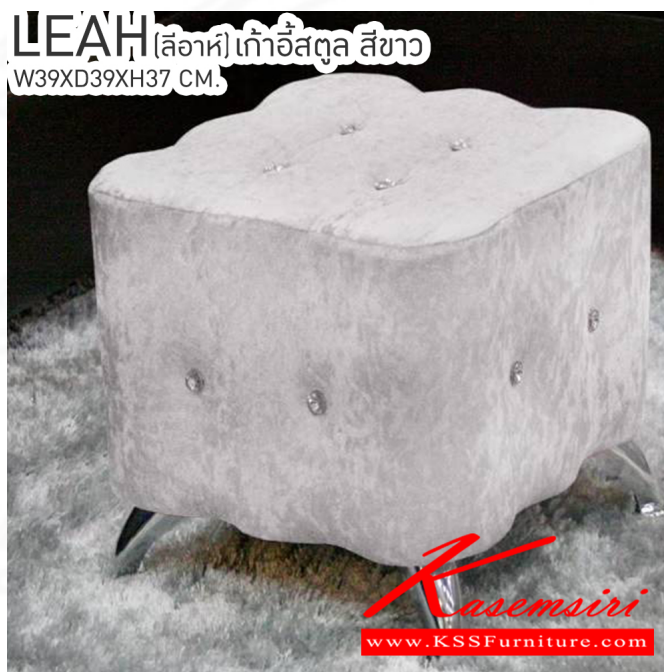

*Kasemsiri*  
KSSFurniture.com

[www.kssfurniture.com](http://www.kssfurniture.com)

Tel : 02-403-1044, 02-403-1055

Mobile : 083-082-8212

Fax : 02-403-1094

Email : [kssfurntiure2u@hotmail.com](mailto:kssfurntiure2u@hotmail.com)

## รายการสินค้า 70091::LEAH(ลืออาห์)

ชื่อสินค้า : LEAH(ลืออาห์)

หมวดหมู่สินค้า : Stools

แบรนด์สินค้า : BESTCHOICE

รายละเอียด : เก้าอี้สตูล ขนาด ก390xล390xส370มม. มีให้เลือก 4สี เบสช้อยส์ เก้าอี้สตูล

### LEAH(ลืออาห์)

รายละเอียด : เก้าอี้สตูล ขนาด ก390xล390xส370มม. มีให้เลือก 4สี เบสช้อยส์ เก้าอี้สตูล

ราคา 1,040 บาท

บริษัท เกษมศิริเฟอร์นิเจอร์ จำกัด

เวลาทำการ 9:00-18:00 น. ทุกวันอาทิตย์

โทรศัพท์ : 02-403-1044, 02-403-1055 มือถือ : 083-082-8212