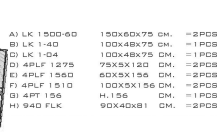

LINK LINK-SET-15

Kasemsiri
www.KSSFurniture.com

LINK LINK-SET-15