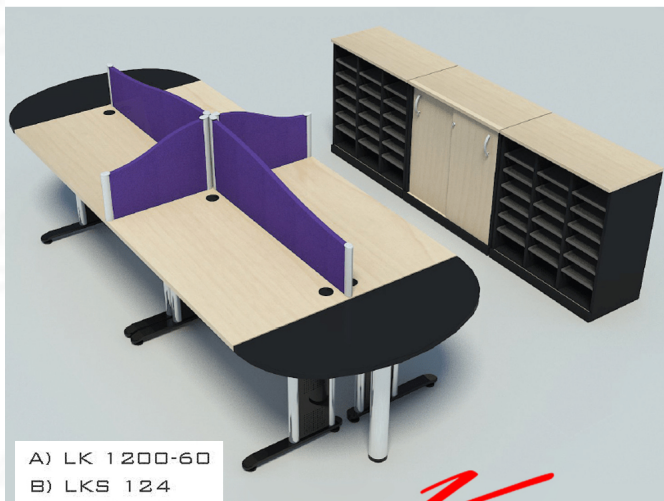

LINK-SET-16

LINK

- A) LK 1200-60
- B) LKS 124
- C) MSR 120
- D) MSR 60
- E) 840 TLK
- F) 840 SLK

Kasemsiri
www.KSSFurniture.com

LINK SET-16

CODE	WxDxH
1) LK 1200-60	โต๊ะทำงาน 120 x 60 x 75
2) LKS 124	โต๊ะ 120 x 45 x 75
3) MSR 120	ฉากกั้น 120 x 3.75 x 25-40
4) MSR 60	ฉากกั้น 60 x 3.75 x 25-40
5) 840 TLK	ตู้เอกสาร 80 x 40 x 81
6) 840 SLK	ตู้เอกสาร 80 x 40 x 81

ชื่อสินค้า : LINK-SET-16

หมวดหมู่สินค้า : Office Sets

แบรนด์สินค้า : ITOKI

รายละเอียด : ชุดโต๊ะทำงาน 4 ที่นั่ง พร้อมตู้เอกสาร ตู้ลิ้นชัก และ ฉากกั้น
ขนาดโดยรวม ก3300xล1200xส1150มม. อีโตกิ ชุดโต๊ะทำงาน

LINK-SET-16(ไม่รวมตู้)

รายละเอียด : ชุดโต๊ะทำงาน 4 ที่นั่ง พร้อมตู้เอกสาร ตู้ลิ้นชัก และ ฉากกั้น
ขนาดโดยรวม ก3300xล1200xส1150มม. อีโตกิ ชุดโต๊ะทำงาน

ราคา 36,600 บาท

LINK-SET-16(รวมตู้)

รายละเอียด : ชุดโต๊ะทำงาน 4 ที่นั่ง พร้อมตู้เอกสาร ตู้ลิ้นชัก และ ฉากกัน
ขนาดโดยรวม ก3300xล1200xส1150มม. ไม้ทึบ ชุดโต๊ะทำงาน