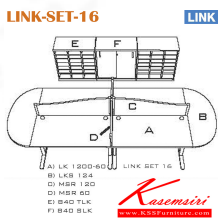

LINK-SET-16

LINK

- A) LK 1200-60
- B) LKS 124
- C) MSR 120
- D) MSR 60
- E) 840 TLK
- F) 840 SLK

Kasemsiri
www.KSSFurniture.com

LINK SET-16

CODE	WxDxH
1) LK 1200-60	โต๊ะทำงาน 120 x 60 x 75
2) LKS 124	โต๊ะ 120 x 45 x 75
3) MSR 120	ฉากกั้น 120 x 3.75 x 25-40
4) MSR 60	ฉากกั้น 60 x 3.75 x 25-40
5) 840 TLK	ตู้เอกสาร 80 x 40 x 81
6) 840 SLK	ตู้เอกสาร 80 x 40 x 81

ชื่อสินค้า : LINK-SET-16

หมวดหมู่สินค้า : Office Sets

แบรนด์สินค้า : ITOKI

รายละเอียด : ชุดโต๊ะทำงาน 4 ที่นั่ง พร้อมตู้เอกสาร ตู้ลิ้นชัก และ ฉากกั้น
ขนาดโดยรวม ก3300xล1200xส1150มม. อีโตกิ ชุดโต๊ะทำงาน

LINK-SET-16(ไม่รวมตู้)

รายละเอียด : ชุดโต๊ะทำงาน 4 ที่นั่ง พร้อมตู้เอกสาร ตู้ลิ้นชัก และ ฉากกั้น
ขนาดโดยรวม ก3300xล1200xส1150มม. อีโตกิ ชุดโต๊ะทำงาน

ราคา 36,600 บาท

LINK-SET-16(รวมตู้)

รายละเอียด : ชุดโต๊ะทำงาน 4 ที่นั่ง พร้อมตู้เอกสาร ตู้ลิ้นชัก และ ฉากกัน
ขนาดโดยรวม ก3300xล1200xส1150มม. ไม้ทึบ ชุดโต๊ะทำงาน