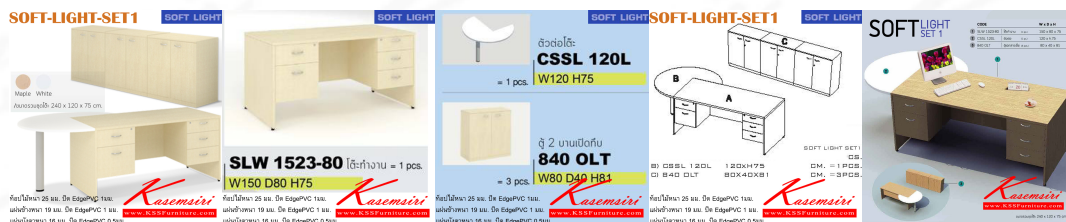

SOFT-LIGHT-SET1

SOFT LIGHT

Maple White
/ขนาดรวมชุดโต๊ะ: 240 x 120 x 75 cm.

ท็อปไม้หนา 25 มม. บิด EdgePVC 1 มม.

แผ่นข้างหนา 19 มม. บิด EdgePVC 1 มม.

แผ่นนั่งตาหนา 16 มม. บิด EdgePVC 0.5 มม.

ชื่อสินค้า : SOFT-LIGHT-SET1

หมวดหมู่สินค้า : Office desk Sets

แบรนด์สินค้า : ITOKI

รายละเอียด : ชุดโต๊ะทำงาน พร้อมโต๊ะเข้ามุม และตู้เอกสาร
ขนาดโดยรวม ก2400xล1200xส750มม. อีตทิก ชุดโต๊ะทำงาน

SOFT-LIGHT-SET1

รายละเอียด : ชุดโต๊ะทำงาน พร้อมโต๊ะเข้ามุม และตู้เอกสาร
ขนาดโดยรวม ก2400xล1200xส750มม. อีตทิก ชุดโต๊ะทำงาน