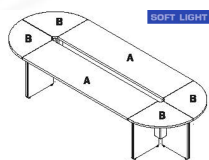

ท็อปไม้หนา 25 มม. ปิด EdgePVC 1 มม.

แผ่นข้างหนา 19 มม. ปิด EdgePVC 1 มม.

แผ่นบังตาหนา 16 มม. ปิด EdgePVC 0.5 มม.

SOFT LIGHT SET 6

CODE	W x D x H
1) ESSL 210 ใช้ประกอบโต๊ะ (2 pcs.)	210 x 60 x 75
2) ESSL 60 ใช้ประกอบ (4 pcs.)	65 x 65 x 75

65 210 65
65 65

Kasemsiri
www.KSSFurniture.com