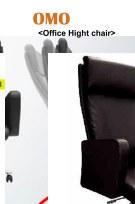

OMO

<Office High chair>

W65 D65 H118-128

/ที่นั่งปรับระดับสูง-ต่ำได้

/ชาอลูมิเนียมบิดมา

Kasemsiri
www.KSSFurniture.com

ชื่อสินค้า : OMO

หมวดหมู่สินค้า : Executive Chairs

แบรนด์สินค้า : ITOKI

รายละเอียด : เก้าอี้ผู้บริหาร ชาอลูมิเนียมบิดเงา เบาะ ผ้าฝ้าย,หนังเทียม,หนังแท้ ขนาด ก650xล650xส1180-1280มม. อีโตกิ เก้าอี้ผู้บริหาร

OMO (ผ้าฝ้าย)

รายละเอียด : เก้าอี้ผู้บริหาร ชาอลูมิเนียมบิดเงา เบาะ ผ้าฝ้าย,หนังเทียม,หนังแท้ ขนาด ก650xล650xส1180-1280มม. อีโตกิ เก้าอี้ผู้บริหาร

ราคา 12,000 บาท

OMO (หนังเทียม)

รายละเอียด : เก้าอี้ผู้บริหาร ขาอลูมิเนียมขัดเงา เบาะ ผ้าฝ้าย,หนังเทียม,หนังแท้ ขนาด ก650xล650xส1180-1280มม. อีโต๊ก เก้าอี้ผู้บริหาร

ราคา 11,200 บาท

OMO (หนังแท้)

รายละเอียด : เก้าอี้ผู้บริหาร ขาอลูมิเนียมขัดเงา เบาะ ผ้าฝ้าย,หนังเทียม,หนังแท้ ขนาด ก650xล650xส1180-1280มม. อีโต๊ก เก้าอี้ผู้บริหาร