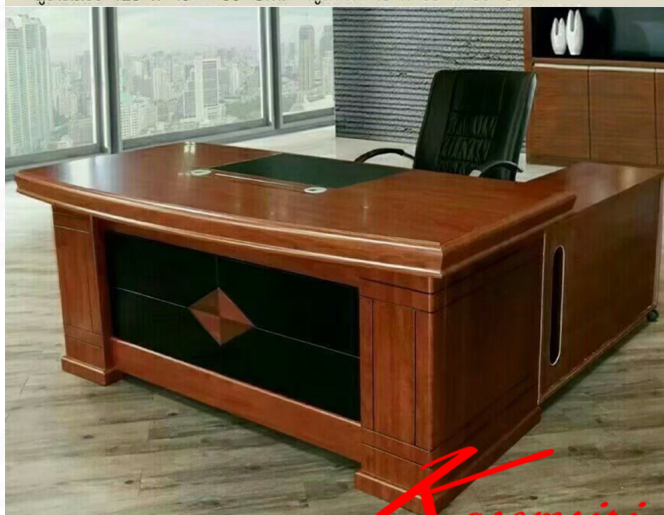

*Kasemsiri*  
KSSFurniture.com

[www.kssfurniture.com](http://www.kssfurniture.com)

Tel : 02-403-1044, 02-403-1055

Mobile : 083-082-8212

Fax : 02-403-1094

Email : [kssfurntiure2u@hotmail.com](mailto:kssfurntiure2u@hotmail.com)

## รายการสินค้า 19020::NANO-180,NANO-200

NANO 180 (นาโน 180) โต๊ะทำงาน โต๊ะ 180 x 90 x 76 CM. ตู้ข้างเตียง 120 x 40 x 65 CM.	NANO 200 (นาโน 200) โต๊ะทำงาน โต๊ะ 200 x 100 x 76 CM. ตู้ลิ้นชัก 40 x 50 x 56 CM.
---	---

**Kasemsiri**  
www.KSSFurniture.com

ชื่อสินค้า : NANO-180,NANO-200

หมวดหมู่สินค้า : Office Sets

แบรนด์สินค้า : BESTCHOICE

รายละเอียด : NANO-180(นาโน180)โต๊ะทำงาน180 ขนาด ก1800xล880xส760มม. และNANO-200(นาโน200)โต๊ะทำงาน200 ขนาด ก2000xล1000xส760มม. ตู้ข้าง ขนาด ก1200xล400xส650มม. ตู้ลิ้นชัก ขนาด ก400xล500xส560มม. เบสช้อยส์ ชุดโต๊ะทำงาน