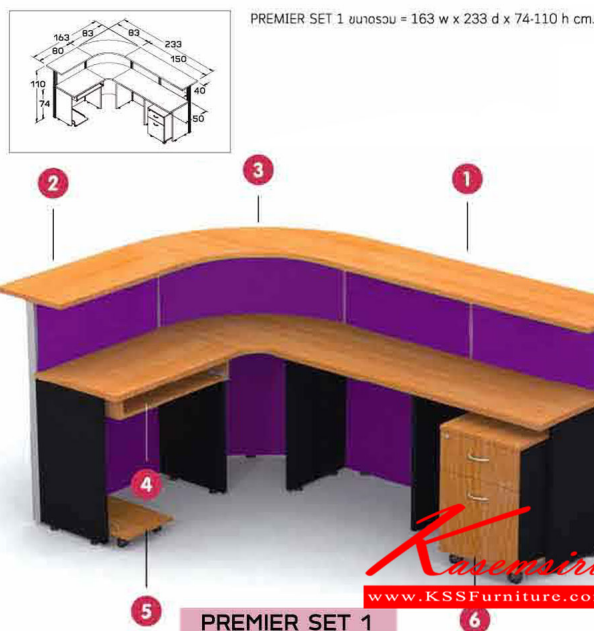

รายการสินค้า 004708036:: PREMIER-SET-1

ชื่อสินค้า : PREMIER-SET-1

หมวดหมู่สินค้า : Coun Table

แบรนด์สินค้า : ITOKI

รายละเอียด : ชุดโต๊ะเคาน์เตอร์ PREMIER SET 1 ขนาดโดยรวม ก1630xล2330xส740-1100มม.

วัสดุไม้ PBปิดผิวเมลามีนทั้งตัว พาร์ติชั่นสามารถเลือกสีฟัลด์ ไอเทกิ โต๊ะเคาน์เตอร์

PREMIER-SET-1

รายละเอียด : ชุดโต๊ะเคาน์เตอร์ PREMIER SET 1 ขนาดโดยรวม ก1630xล2330xส740-1100มม.

วัสดุไม้ PBปิดผิวเมลามีนทั้งตัว พาร์ติชั่นสามารถเลือกสีฟัลด์ ไอเทกิ โต๊ะเคาน์เตอร์

ราคา 36,600 บาท