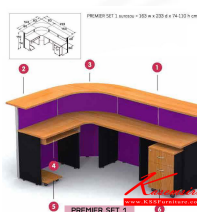

รายการสินค้า 004708036:: PREMIER-SET-1

ชื่อสินค้า : PREMIER-SET-1

หมวดหมู่สินค้า : Coun Table

แบรนด์สินค้า : ITOKI

รายละเอียด : ชุดโต๊ะเคาน์เตอร์ PREMIER SET 1 ขนาดโดยรวม ก1630xล2330xส740-1100มม.

วัสดุไม้ PBปิดผิวเมลามีนทั้งตัว พาร์ติชั่นสามารถเลือกสีฟัลด์ ไอเทกิ โต๊ะเคาน์เตอร์

PREMIER-SET-1

รายละเอียด : ชุดโต๊ะเคาน์เตอร์ PREMIER SET 1 ขนาดโดยรวม ก1630xล2330xส740-1100มม.

วัสดุไม้ PBปิดผิวเมลามีนทั้งตัว พาร์ติชั่นสามารถเลือกสีฟัลด์ ไอเทกิ โต๊ะเคาน์เตอร์

ราคา 36,600 บาท