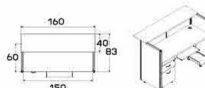

รายการสินค้า 24025::PREMIER-SET-3

PREMIER SET 3

PREMIER SET 3 ขนาดรวม = 160 w x 83 d x 110 h cm.

PREMIER SET 3
PREMIER SET 3 ขนาดรวม = 160 x 83 x 110 cm.

160 w x 83 d x 110 h (รวม)	TOP 1500-00
30 w x 30 d x 12 h (รวม)	KS-01
42 w x 60 d x 65 h (รวม)	CPU-01
150 w x 70 d x 110 h (รวม)	CIN 07-150
รวม	4P 1100
รวม	4P 110

TOP ขนาดรวมหน้าขวา

- 1 วงรีโต๊ะ
- 2 วง CPU
- 3 ฐานโต๊ะ
- 4 ฐานโต๊ะยก 2 ชั้น
- 5 ฐานโต๊ะยก 2 ชั้น
- 6 ฐานโต๊ะยก 2 ชั้น
- 7 ฐานโต๊ะยก 2 ชั้น

ชื่อสินค้า : PREMIER-SET-3

หมวดหมู่สินค้า : Coun Table

แบรนด์สินค้า : ITOKI

รายละเอียด : ชุดโต๊ะเคาน์เตอร์ PREMIER-SET-3 ขนาดโดยรวม ก1600xล830xส1100มม.

วัสดุไม้ PBปิดผิวเมลามีนทั้งตัว พาร์ติชันสามารถเลือกสีผ้าได้ ฮีตทิก โต๊ะเคาน์เตอร์

PREMIER-SET-3

รายละเอียด : ชุดโต๊ะเคาน์เตอร์ PREMIER-SET-3 ขนาดโดยรวม ก1600xล830xส1100มม.

วัสดุไม้ PBปิดผิวเมลามีนทั้งตัว พาร์ติชันสามารถเลือกสีผ้าได้ ฮีตทิก โต๊ะเคาน์เตอร์

ราคา 21,200 บาท