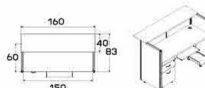

PREMIER SET 3

PREMIER SET 3 ขนาดรวม = 160 w x 83 d x 110 h cm.

PREMIER SET 3
PREMIER SET 3 ขนาดรวม = 160 x 83 x 110 cm.

160 w x 83 d x 110 h (รวม)	TOP 1500-00
30 w x 30 d x 12 h (รวม)	KS-01
42 w x 60 d x 65 h (รวม)	CPU-01
150 w x 70 d x 110 h (รวม)	CIN 07-150
รวม	4P 1100
รวม	4P 110

TOP ขนาดรวมหน้าขวา

- 1 วงรีโต๊ะ
- 2 วง CPU
- 3 ฐานโต๊ะ
- 4 ฐานโต๊ะยก 2 ชั้น
- 5 ฐานโต๊ะยก 2 ชั้น
- 6 ฐานโต๊ะยก 2 ชั้น
- 7 ฐานโต๊ะยก 2 ชั้น

ชื่อสินค้า : PREMIER-SET-3

หมวดหมู่สินค้า : Coun Table

แบรนด์สินค้า : ITOKI

รายละเอียด : ชุดโต๊ะเคาน์เตอร์ PREMIER-SET-3 ขนาดโดยรวม ก1600xล830xส1100มม.

วัสดุไม้ PBปิดผิวเมลามีนทั้งตัว พาร์ติชันสามารถเลือกสีผ้าได้ ฮีตทิก โต๊ะเคาน์เตอร์

PREMIER-SET-3

รายละเอียด : ชุดโต๊ะเคาน์เตอร์ PREMIER-SET-3 ขนาดโดยรวม ก1600xล830xส1100มม.