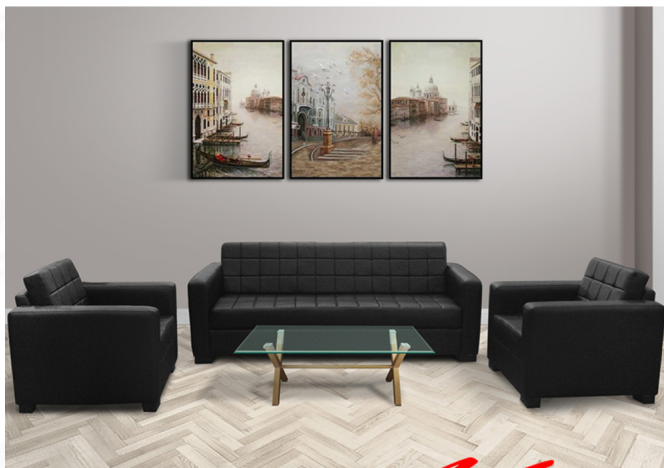

### PHOTO-SET

PHOTO-SET

PHOTO-SET

PHOTO/3  
W210 D80 H80

PHOTO/1  
W90 D80 H80

ชื่อสินค้า : PHOTO-SET

หมวดหมู่สินค้า : Large Sofas&Sofa Sets

แบรนด์สินค้า : ITOKI

รายละเอียด : โซฟา PHOTO รูปทรงทันสมัย เกิดจากการเย็บลายตารางทั้งที่นั่ง และที่พิง สีสดำดูเรียบสงบ ให้ความนุ่มสบายเวลานั่งและแข็งแรงทนทาน อีโตกิ โซฟาชุดใหญ่

#### PHOTO-SET (ผ้าฝ้าย)

รายละเอียด : โซฟา PHOTO 1ที่นั่งx2 ขนาด ก900xล800xส800มม.

โซฟา PHOTO 3ที่นั่งx1 ขนาด ก2100xล800xส800มม.

ราคา 40,600 บาท