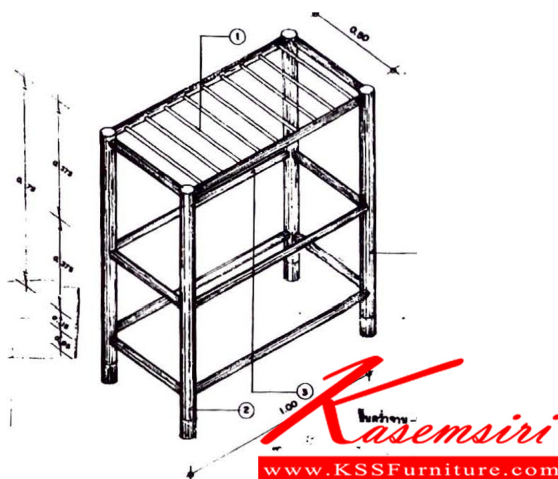

## รายการสินค้า 711100040::SPD-10050J

# SPD-10050J 304 กิ่งตัว

W100xD50xH90 CM.

SPD-10050J 304 กิ่งตัว  
W100xD50xH90 CM.

ชื่อสินค้า : SPD-10050J

หมวดหมู่สินค้า : Stainless Steel Trolleys

แบรนด์สินค้า : SPD

รายละเอียด : ที่คว่ำงานสแตนเลส ขนาด 100WX50DX90H(ตามแบบแนบ) สเปคโครงสร้างใช้ท่อกลมสแตนเลส 304 ขนาด 1 นิ้วครึ่งโครงแนวนอน ใช้ท่อกลมสแตนเลส 304 ขนาด 6 หุน ตัวชอยใช้ท่อกลมสแตนเลส 304 ขนาดครึ่งนิ้ว เอสพีดี ชั้นสแตนเลส

### SPD-10050J

รายละเอียด : ที่คว่ำงานสแตนเลส ขนาด 100WX50DX90H(ตามแบบแนบ) สเปคโครงสร้างใช้ท่อกลมสแตนเลส 304 ขนาด 1 นิ้วครึ่งโครงแนวนอน ใช้ท่อกลมสแตนเลส 304 ขนาด 6 หุน ตัวชอยใช้ท่อกลมสแตนเลส 304 ขนาดครึ่งนิ้ว เอสพีดี ชั้นสแตนเลส