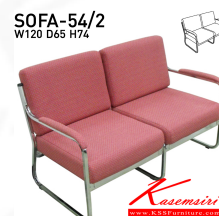

Kasemsiri
KSSFurniture.com

www.kssfurniture.com

Tel : 02-403-1044, 02-403-1055

Mobile : 083-082-8212

Fax : 02-403-1094

Eamil : kssfurntiure2u@hotmail.com

หยุดทุกวันอาทิตย์ เปิด 9.00-18.00

รายการสินค้า 36009::SOFA-54-113

SOFA54

- 1 ที่นั่ง ขนาด ก620xล650xส740มม.
- 2 ที่นั่ง ขนาด ก1200xล650xส740มม.
- 3 ที่นั่ง ขนาด ก1780xล650xส740มม.

Kasemsiri
www.KSSFurniture.com

ชื่อสินค้า : SOFA-54-113

หมวดหมู่สินค้า : Large Sofas&Sofa Sets

แบรนด์สินค้า : ITOKI

รายละเอียด : โซฟาชุด รุ่น SOFA-54-113

1 ที่นั่งx2 ขนาด ก620xล650xส740มม.

3 ที่นั่งx1 ขนาด ก1780xล650xส740มม. ไม่รวมโต๊ะกลาง

ผ้าฝ้าย,หนังเทียม อีโตกิ โซฟาชุดใหญ่

SOFA-54-113 (ผ้าฝ้าย)

รายละเอียด : โซฟาชุด รุ่น SOFA54-113

1 ที่นั่งx2 ขนาด ก620xล650xส740มม.

3 ที่นั่งx1 ขนาด ก1780xล650xส740มม. ไม่รวมโต๊ะกลาง

ผ้าฝ้าย,หนังเทียม อีโตกิ โซฟาชุดใหญ่

ราคา 26,200 บาท

SOFA-54-113 (หนังเทียม)

รายละเอียด : โซฟาชุด รุ่น SOFA54-133

1 ที่นั่งx2 ขนาด ก620xล650xส740มม.