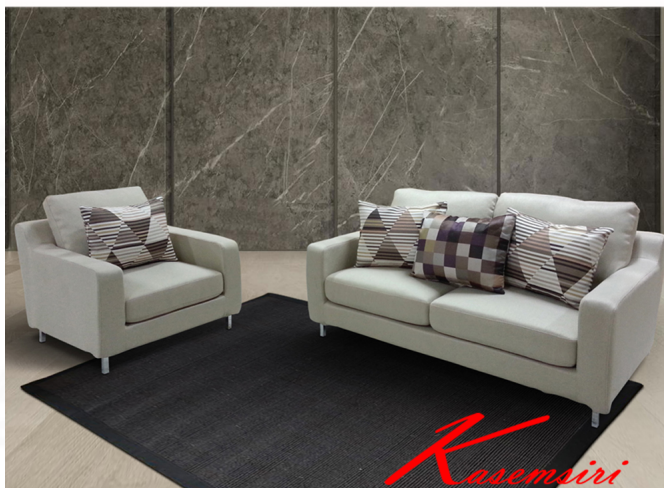

รายการสินค้า 01012::ZENYA-12

ZENYA

1. 1 ที่นั่ง ขนาด ก960xล850xส850มม.
2. 2 ที่นั่ง ขนาด ก1570xล850xส850มม.
3. 3 ที่นั่ง ขนาด ก2200xล850xส850มม.

1 ที่นั่ง ขนาด ก960xล850xส850มม.

2 ที่นั่ง ขนาด ก1570xล850xส850มม.

ชื่อสินค้า : ZENYA-12

หมวดหมู่สินค้า : Large Sofas&Sofa Sets

แบรนด์สินค้า : ITOKI

รายละเอียด : โซฟาชุด ZENYA

1 ที่นั่งx1 ขนาด ก960xล850xส850มม.

2 ที่นั่งx1 ขนาด ก1570xล850xล850มม. ไม่รวมโต๊ะกลาง
ผ้าฝ้าย,หนังเทียม อีโตกิ โซฟาชุดใหญ่

ZENYA-12 (ผ้าฝ้าย)

รายละเอียด : โซฟาชุด ZENYA

1 ที่นั่งx1 ขนาด ก960xล850xล850มม.

2 ที่นั่งx1 ขนาด ก1570xล850xล850มม. ไม่รวมโต๊ะกลาง
ผ้าฝ้าย,หนังเทียม อีโตกิ โซฟาชุดใหญ่