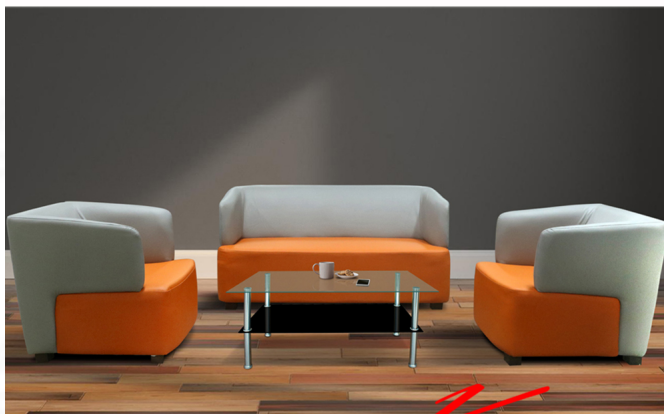

BENZE

1 ที่นั่ง ขนาด ก700xล800xส820มม.

2 ที่นั่ง ขนาด ก1500xล800xส820มม.

Kasemsiri
www.KSSFurniture.com

ชื่อสินค้า : BENZE-112

หมวดหมู่สินค้า : Large Sofas&Sofa Sets

แบรนด์สินค้า : ITOKI

รายละเอียด : โซฟาชุด BENZE โซฟา 1 ที่นั่งx2 ขนาด ก700xล800xส820มม. และ โซฟา 2 ที่นั่งx1 ขนาด ก1500xล800xส820มม. ผ้าฝ้าย,หนังเทียม/ผ้าฝ้าย,หนังเทียม อีโตกิ โซฟาชุดใหญ่

BENZE-112 (ผ้าฝ้าย)

รายละเอียด : โซฟาชุด BENZE โซฟา 1 ที่นั่งx2 ขนาด ก700xล800xส820มม. และ โซฟา 2 ที่นั่งx1 ขนาด ก1500xล800xส820มม. ผ้าฝ้าย,หนังเทียม/ผ้าฝ้าย,หนังเทียม อีโตกิ โซฟาชุดใหญ่

ราคา 35,900 บาท

BENZE-112 (หนังเทียม+ผ้าฝ้าย)

รายละเอียด : โซฟาชุด BENZE โซฟา 1 ที่นั่งx2 ขนาด ก700xล800xส820มม. และ โซฟา 2 ที่นั่งx1 ขนาด ก1500xล800xส820มม. ผ้าฝ้าย,หนังเทียม/ผ้าฝ้าย,หนังเทียม อีโตก โซฟาชุดใหญ่

ราคา 32,500 บาท

BENZE-112 (หนังเทียม)

รายละเอียด : โซฟาชุด BENZE โซฟา 1 ที่นั่งx2 ขนาด ก700xล800xส820มม. และ โซฟา 2 ที่นั่งx1 ขนาด ก1500xล800xส820มม. ผ้าฝ้าย,หนังเทียม/ผ้าฝ้าย,หนังเทียม อีโตก โซฟาชุดใหญ่

ราคา 29,300 บาท