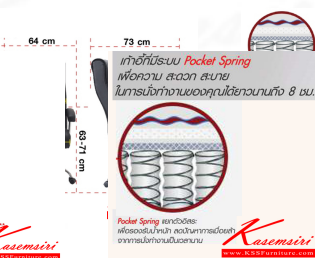

ชื่อสินค้า : PB-3431N

หมวดหมู่สินค้า : Executive Chairs

แบรนด์สินค้า : PRELUDE

รายละเอียด : เก้าอี้ผู้บริหาร รุ่น MARCOSS (มารคอส) ขนาด ก640xล730xส1140-1220 มม. โครงไม้บุพองน้ำ หุ้มหนังเทียม PVC สีดำ ที่นั่งเป็น Pocket Spring ขาเหล็กชุบโครเมียม พรีลู๊ด เก้าอี้ผู้บริหาร

PB-3431N

รายละเอียด : เก้าอี้ผู้บริหาร รุ่น MARCOSS (มารคอส) ขนาด ก640xล730xส1140-1220 มม. โครงไม้บุพองน้ำ หุ้มหนังเทียม PVC สีดำ ที่นั่งเป็น Pocket Spring ขาเหล็กชุบโครเมียม พรีลู๊ด เก้าอี้ผู้บริหาร

ราคา 4,600 บาท