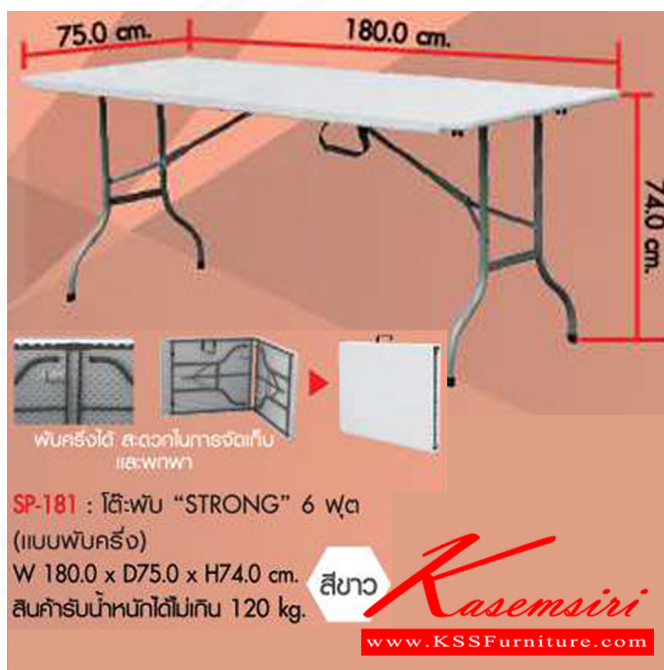

รายการสินค้า 06085::SP-181

SP-181

ชื่อสินค้า : SP-181

หมวดหมู่สินค้า : Folding Tables

แบรนด์สินค้า : PRELUDE

รายละเอียด : โต๊ะพับ "STRONG" 6 พุต แบบพับครึ่ง ขนาด : W. 180.00 x D. 75.00 x H. 74.00 CM. หน้าโต๊ะ : HDPE (HIGHT DENSITY POLYETHYLENE) สีขาว พริ้วดู โต๊ะพับพลาสติก

SP-181

รายละเอียด : โต๊ะพับ "STRONG" 6 พุต แบบพับครึ่ง ขนาด : W. 180.00 x D. 75.00 x H. 74.00 CM. หน้าโต๊ะ : HDPE (HIGHT DENSITY POLYETHYLENE) สีขาว พริ้วดู โต๊ะพับพลาสติก

ราคา 2,200 บาท