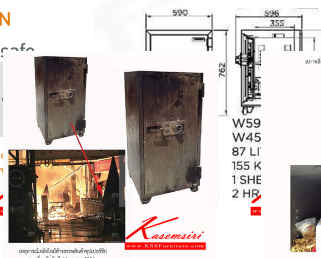

COMBINATION

fire resistant safe

คุณสมบัติ สี

nes) NN
4G(Two Tones)
N

SB30

ชื่อสินค้า : SB30

หมวดหมู่สินค้า : Safes

แบรนด์สินค้า : PRESIDENT

รายละเอียด : ตู้นิรภัยรหัสหมุน รุ่น SB30 น้ำหนัก 155 กิโลกรัม ขนาดภายนอก 590x596x762 มม.
ขนาดภายใน 450x355x547 มม. เพรสซิเด็นท์ ตู้เซฟ

SB30(สีเทาสลับ)

รายละเอียด : ตู้นิรภัยรหัสหมุน รุ่น SB30 น้ำหนัก 155 กิโลกรัม ขนาดภายนอก 590x596x762 มม.
ขนาดภายใน 450x355x547 มม. ตู้เซฟ เพรสซิเด็นท์ เพรสซิเด็นท์ ตู้เซฟ

ราคา 18,900 บาท