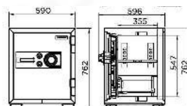

Net Weight 155 KG Capacity 87 Litres

OUTSIDE W590xD596xH762
INSIDE W450xD355xH547
CAPACITY 87 LITRES
NET WEIGHT 155 KG
ACCESSORY 1 SHELF
FIRE RATING 2 HS