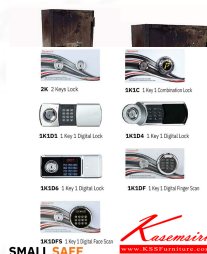

SS1

OUTSIDE : W 484 x D427 x H372
INSIDE : W357 x D264 x H217
NET WEIGHT : 50 KG

ACCESSORY : 1 TRAY
FIRE RATING : 1 HR

SMALL SAFE

Kasemsiri
www.KSSFurniture.com

*** เราประกัน ไม่ถลอก
สีตามเพิ่มเติม ***

ชื่อสินค้า : SS1

หมวดหมู่สินค้า : Safes

แบรนด์สินค้า : PRESIDENT

รายละเอียด : ตู้นิรภัย ตู้เซฟ SS1 แบบนอน น้ำหนัก 50 กิโลกรัม ขนาดภายนอก 484x440x372 มม.

ขนาดภายใน 357x264x217 มม. เลือกได้ 6 สี(MG1, MG Two Tones, BK, DI, GT5, GO) เพรสซิเด็นท์ ตู้เซฟ