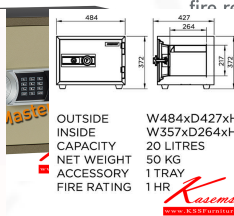

DIGITAL D4OV

fire resistant safe