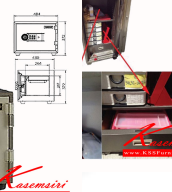

รายการสินค้า 39094::SS1D4,SS1D4OV

SS1D4 Outside Dimension (WxDxH)[MM.] 484 X 427 X 372
Inside Dimension (WxDxH)[MM.]357 X 264 X 217
Net Weight 50 KG Capacity 20 Litres

Kasemsiri
www.KSSFurniture.com

fire resistant safe

fire resistant safe

คุณสมบัติ สี

ชื่อสินค้า : SS1D4,SS1D4OV

หมวดหมู่สินค้า : Safes

แบรนด์สินค้า : PRESIDENT

รายละเอียด : ตู้รับภัยดิจิทัลอลูมิเนียม รุ่น SS1D4,SS1D4OV(มีกุญแจมาสเตอร์) แบบนอน น้ำหนัก 50 กิโลกรัม ขนาดภายนอก 484x440x372 มม. ขนาดภายใน 357x264x217 มม. เพรสซิเด็นท์ ตู้เซฟ

SS1D4(สีเทาสลับ)

รายละเอียด : ตู้รับภัยดิจิทัลอลูมิเนียม รุ่น SS1D4 แบบนอน น้ำหนัก 50 กิโลกรัม ขนาดภายนอก 484x440x372 มม. ขนาดภายใน 357x264x217 มม. ตู้เซฟ เพรสซิเด็นท์ เพรสซิเด็นท์ ตู้เซฟ

ราคา 8,200 บาท