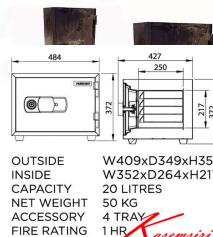

OUTSIDE W409xD349xH357
INSIDE W352xD264xH217
CAPACITY 20 LITRES
NET WEIGHT 50 KG
ACCESSORY 4 TRAY
FIRE RATING 1 HR