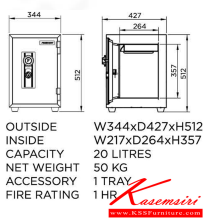

### SS2

OUTSIDE : W344 x D427 x H512  
INSIDE : W217 x D264 x H357  
NET WEIGHT : 50 KG

ACCESSORY : 1 TRAY  
FIRE RATING : 1 HR

**SMALL SAFE**

**Kasemsiri**  
www.KSSFurniture.com

ชื่อสินค้า : SS2

หมวดหมู่สินค้า : Safes

แบรนด์สินค้า : PRESIDENT

รายละเอียด : ตู้นิรภัย ตู้เซฟ รุ่น SS2 น้ำหนัก 50 กิโลกรัม ขนาดภายนอก 344x440x512 มม. ขนาดภายใน 217x264x357 มม. เลือกได้ 6 สี(MG1, MG Two Tones, BK, DI, GT5, GO) เพรสซิเด็นท์ ตู้เซฟ

### SS2(2K)

รายละเอียด : (2 Keys Lock)ตู้นิรภัย ตู้เซฟ รุ่น SS2 น้ำหนัก 50 กิโลกรัม ขนาดภายนอก 344x440x512 มม. ขนาดภายใน 217x264x357 มม. เลือกได้ 6 สี(MG1, MG Two Tones, BK, DI, GT5, GO) เพรสซิเด็นท์ ตู้เซฟ