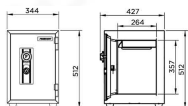

รายการสินค้า 74088::SS2

SS2 Outside Dimension (WxDxH)[MM.] 344 X 427 X 512
Inside Dimension (WxDxH)[MM.]217 X 264 X 357
Net Weight 50 KG Capacity 20 Litres

OUTSIDE W344xD427xH512
INSIDE W217xD264xH357
CAPACITY 20 LITRES
NET WEIGHT 50 KG
ACCESSORY 1 TRAY
FIRE RATING 1 HR