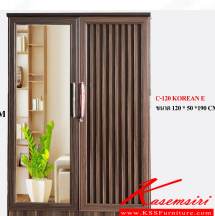

ชื่อสินค้า : 120Korean-DT80

หมวดหมู่สินค้า : Bedroom Sets

แบรนด์สินค้า : DD

รายละเอียด : ชุดห้องนอนประกอบด้วย B-3.5/5/6 DESIGN D เติยงนอน 3.5/5/6 ฟุต มีลิ้นชักข้างเตียง C-120 KOREAN E ตู้เสื้อผ้า ขนาด 1200x1900x530 มม. DT-80 โต๊ะเครื่องแป้งบานเปิด ขนาด 800x400x1750 มม. เลือกสีได้ ดีดี ชุดห้องนอน

120Korean-DT80 (เตียง3.5ฟุต)

รายละเอียด : ชุดห้องนอนประกอบด้วย B-3.5 DESIGN D เติยงนอน 3.5 ฟุต มีลิ้นชักข้างเตียง C-120 KOREAN E ตู้เสื้อผ้า ขนาด 1200x1900x530 มม. DT-80 โต๊ะเครื่องแป้งบานเปิด ขนาด 800x400x1750 มม. เลือกสีได้ ดีดี ชุดห้องนอน

ราคา 11,200 บาท

120Korean-DT80(เตียง5ฟุต)

รายละเอียด : ชุดห้องนอนประกอบด้วย B-5 DESIGN D เตียงนอน 5 ฟุต มีลิ้นชักข้างเตียง C-120 KOREAN E ตู้เสื้อผ้า ขนาด 1200x1900x530 มม. DT-80 โต๊ะเครื่องแป้งบานเปิด ขนาด 800x400x1750 มม. เลือกสีได้ดี ชุดห้องนอน

ราคา 11,900 บาท

120Korean-DT80 (เตียง6ฟุต)

รายละเอียด : ชุดห้องนอนประกอบด้วย B-6 DESIGN D เตียงนอน 6 ฟุต มีลิ้นชักข้างเตียง C-120 KOREAN E ตู้เสื้อผ้า ขนาด 1200x1900x530 มม. DT-80 โต๊ะเครื่องแป้งบานเปิด ขนาด 800x400x1750 มม. เลือกสีได้ดี ชุดห้องนอน