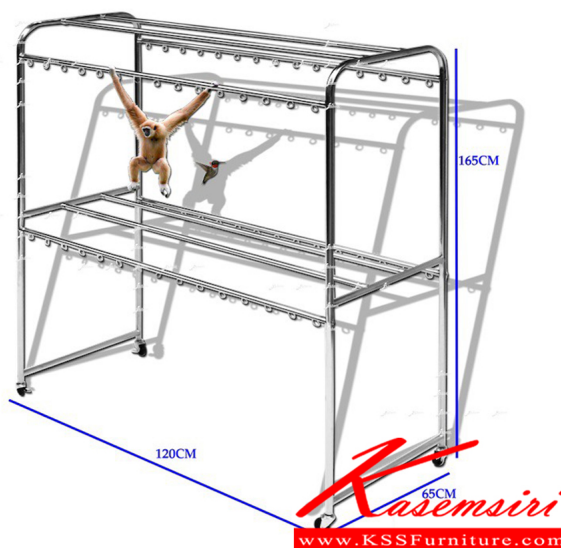

JK-333-1 W120xD65xH165 CM.

JK-333-1 W120xD65xH165 CM.

ชื่อสินค้า : JK-333-1

หมวดหมู่สินค้า : Stainless Steel Hanging Rails

แบรนด์สินค้า : PSP

รายละเอียด : ราวสแตนเลสราวสนาม ขนาด1200X650X1650 มม. ราวสนามสแตนเลสยาว 1.2 เมตร มีล้อ
ถอดประกอบง่ายแข็งแรง ราวแขวนมีห่วงสำหรับแขวนไม้แขวนเสื้อ พิเอสพี ราวสแตนเลส

JK-333-1

รายละเอียด : ราวสแตนเลสราวสนาม ขนาด1200X650X1650 มม. ราวสนามสแตนเลสยาว 1.2 เมตร มีล้อ
ถอดประกอบง่ายแข็งแรง ราวแขวนมีห่วงสำหรับแขวนไม้แขวนเสื้อ พิเอสพี ราวสแตนเลส

ราคา 4,000 บาท

เกษมศิริเฟอร์นิเจอร์ KssFurniture.com