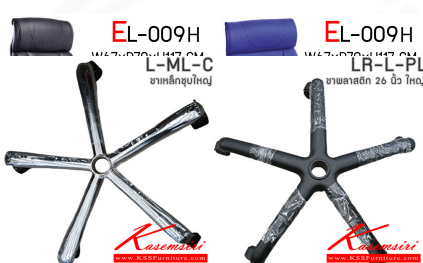

*Kasemsiri*  
KSSFurniture.com

[www.kssfurniture.com](http://www.kssfurniture.com)

Tel : 02-403-1044, 02-403-1055

Mobile : 083-082-8212

Fax : 02-403-1094

Eamil : [kssfurntiure2u@hotmail.com](mailto:kssfurntiure2u@hotmail.com)

## รายการสินค้า 29077::EL-009H

ชื่อสินค้า : EL-009

หมวดหมู่สินค้า : Office Chairs

แบรนด์สินค้า : Elegant

รายละเอียด : An elegant office chair with plastic/chrome/black steel base, providing gas-lift adjustable. Dimension (WxDxH) cm : 52x62x117 Elegant Office Chairs