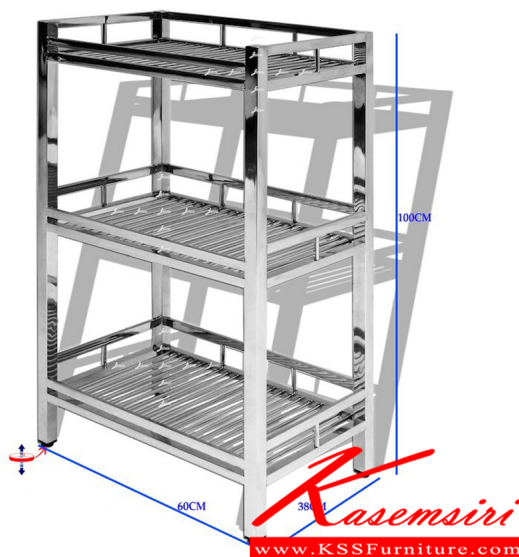

*Kasemsiri*  
KSSFurniture.com

[www.kssfurniture.com](http://www.kssfurniture.com)

Tel : 02-403-1044, 02-403-1055

Mobile : 083-082-8212

Fax : 02-403-1094

Eamil : [kssfurntiure2u@hotmail.com](mailto:kssfurntiure2u@hotmail.com)

## รายการสินค้า 95002::JK-718

### JK-718 W60xD38xH100 CM.

JK-718 W60xD38xH100 CM.

ชื่อสินค้า : JK-718

หมวดหมู่สินค้า : Stainless Steel Trolleys

แบรนด์สินค้า : JK

รายละเอียด : ชั้นวางของแบบชั้นเหลี่ยม ขนาด 600x380x1000 มม. เจค ชั้นสแตนเลส

#### JK-718

รายละเอียด : ชั้นวางของแบบชั้นเหลี่ยม ขนาด 600x380x1000 มม. เจค ชั้นสแตนเลส

ราคา 4,700 บาท

บริษัท เกษมศิริเฟอร์นิเจอร์ จำกัด

เวลาทำการ 9:00-18:00 น. ทุกวันอาทิตย์

โทรศัพท์ : 02-403-1044, 02-403-1055 มือถือ : 083-082-8212