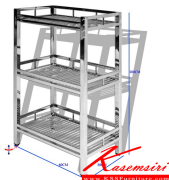

## รายการสินค้า 95002::JK-718

### JK-718 W60xD38xH100 CM.

JK-718 W60xD38xH100 CM.

ชื่อสินค้า : JK-718

หมวดหมู่สินค้า : Stainless Steel Trolleys

แบรนด์สินค้า : JK

รายละเอียด : ชั้นวางของแบบชั้นเหลี่ยม ขนาด 600x380x1000 มม. เจค ชั้นสแตนเลส