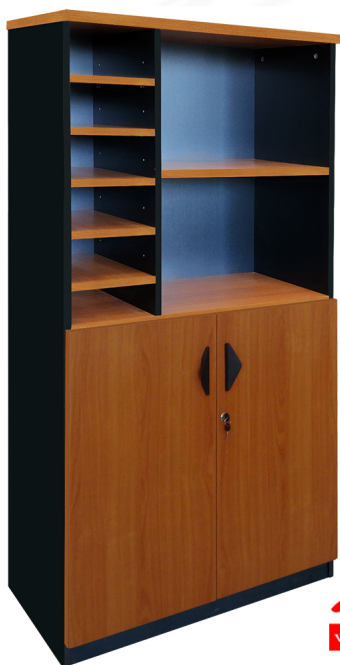

รายการสินค้า 92056::DCL-080

DCL-080
ขนาด 80W 40D 160H CM.

Kasemsiri
www.KSSFurniture.com

รายละเอียดสินค้า

Kasemsiri
www.KSSFurniture.com

ชื่อสินค้า : DCL-080

หมวดหมู่สินค้า : Cabinets

แบรนด์สินค้า : BT

รายละเอียด : ตู้เอกสารสูง4ชั้นบนแบ่งช่องวางกระดาษA4 ล่างประตูเปิด ขนาด ก800xล400xส1600 มม.

เคลือบเมลามีน ไม้ ตู้เอกสาร-สำนักงาน

DCL-080

รายละเอียด : ตู้เอกสารสูง4ชั้นบนแบ่งช่องวางกระดาษA4 ล่างประตูเปิด ขนาด ก800xล400xส1600 มม.

เคลือบเมลามีน ไม้ ตู้เอกสาร-สำนักงาน

ราคา 2,800 บาท