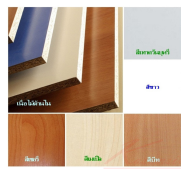

### SL-081 ขนาด 80W 60D 75H CM.

SL-081 ขนาด 80W 60D 75H CM.

SL-081 W80xD60xH75 CM.

ตัวอย่างสีไม้

SL 081 80W 60D 75H

ชื่อสินค้า : SL-081

หมวดหมู่สินค้า : Steel Tables

แบรนด์สินค้า : BT

รายละเอียด : โต๊ะคอมพิวเตอร์ขาโครเมี่ยม พร้อมถาดวางคีย์บอร์ด SL-081 ขนาด ก800xล600xส750 มม. สอบถาผลิตหน้าโต๊ะเมลามีนสีอื่นได้ เลือกสีขาโต๊ะ3(สีขาว,สีเทา,สีดำ) ปีกี โต๊ะเหล็ก

### SL-081

รายละเอียด : โต๊ะคอมพิวเตอร์ขาโครเมี่ยม พร้อมถาดวางคีย์บอร์ด SL-081 ขนาด ก800xล600xส750 มม. สอบถาผลิตหน้าโต๊ะเมลามีนสีอื่นได้ เลือกสีขาโต๊ะ3(สีขาว,สีเทา,สีดำ) ปีกี โต๊ะเหล็ก

ราคา 3,500 บาท

เกษมศิริเฟอร์นิเจอร์ KssFurniture.com