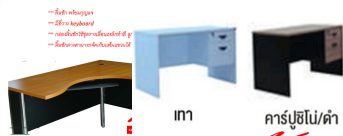

SL-240EXE

W240xD120xH75 CM.

SL-240EXE
W240xD120xH75 CM.

- รายละเอียด
- มีลิ้นชัก 3 ชั้น
- มีลิ้นชัก 3 ชั้น
- มีลิ้นชัก 3 ชั้น
- มีลิ้นชัก 3 ชั้น

ตัวอย่างสี

ตัวอย่างสีไม้

SL 200EXE ขนาด 200W 120D 75H
SL 240EXE ขนาด 240W 120D 75H

ตัวอย่างสี

ตัวอย่างสี

ชื่อสินค้า : SL-240EXE

หมวดหมู่สินค้า : Office Sets

แบรนด์สินค้า : BT

รายละเอียด : ชุดโต๊ะทำงานขาเหล็กชุบโครเมียม พร้อมตู้ลิ้นชัก 3 ชั้น มีล้อเลื่อน 2 ตัว ซ้ายขวา SL-240EXE ขนาด ก2400xล1200xส750 มม.

SL-240EXE

รายละเอียด : ชุดโต๊ะทำงานขาเหล็กชุบโครเมียม พร้อมตู้ลิ้นชัก 3 ชั้น มีล้อเลื่อน 2 ตัว ซ้ายขวา SL-240EXE ขนาด ก2400xล1200xส750 มม. มีที่ ชุดโต๊ะทำงาน

ราคา 15,000 บาท

เกษมศิริเฟอร์นิเจอร์ KssFurniture.com