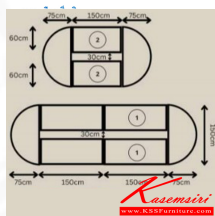

MEET 300 300W 150D 75H
MEET 450 450W 150D 75H

Kasemsiri
www.KSSFurniture.com

MEET 300 300W 150D 75H
MEET 450 450W 150D 75H

Kasemsiri
www.KSSFurniture.com

MEET-300

สำหรับ MEET 300
ขนาด 300W 150D 75H

- 1 สามารถเพิ่มโต๊ะได้
- 2 สามารถเพิ่มขนาดโต๊ะได้

จะไม่ฝังช่อง 30cm ถ้าเพิ่มขนาดโต๊ะ

Kasemsiri
www.KSSFurniture.com

ข้อมูลสินค้า MEET300 450

Kasemsiri
www.KSSFurniture.com

MEET-450
W450xD150xH75 CM.

Kasemsiri
www.KSSFurniture.com

MEET-300 ขนาด 300W 150D 75H CM.

MEET-300

รายละเอียด : โต๊ะประชุมตัวต่อไม้ ประกอบด้วยโต๊ะโถงขนาด ก1500xล600xส750 มม. จำนวน 2 ตัว และตัวครึ่งวงกลมขนาด ก1500xล750xส750 มม. จำนวน 2 ตัว ขนาดโดยรวม ก3000xล1500xส750 มม. ปีที่ โต๊ะประชุม

ราคา 10,000 บาท

MEET-450

รายละเอียด : โต๊ะประชุมตัวต่อไม้ ประกอบด้วยโต๊ะโล่งขนาด ก1500xล600xส750 มม. จำนวน 4 ตัว และตัวครึ่งวงกลมขนาด ก1500xล750xส750 มม. จำนวน 2 ตัว ขนาดโดยรวม ก4500xล1500xส750 มม. ปีกี โต๊ะประชุม

ราคา 13,800 บาท