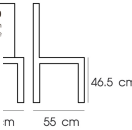

PN92202/WD

Dim. 49 x 55 x 83 cm

color : white

Kasemsiri
www.KSSFurniture.com

PN92202/WD
Dim. 49 x 55 x 83 cm
color : white

PN92202/WD
Dim. 49 x 55 x 83 cm
color : grey

PN92202/WD
Dim. 49 x 55 x 83 cm
color : white

PN92202/WD
Dim. 49 x 55 x 83 cm
color : black

PN92202/WD
Dim. 49 x 55 x 83 cm
color : white

PN92202/WD
Dim. 49 x 55 x 83 cm

PN92202-WD
W49xD45xH83 CM.

ชื่อสินค้า : PN92202/WD

หมวดหมู่สินค้า : Colorful Chairs

แบรนด์สินค้า : PIONEER

รายละเอียด : เก้าอี้PP รุ่น PN92202-WD ขนาด490x450x830 มม. ขาไม้ แข็งแรง ทนทาน โพรโธเนีย
เก้าอี้แฟชั่น

PN92202-WD(white)

รายละเอียด : เก้าอี้PP รุ่น PN92202-WD ขนาด490x450x830 มม. ขาไม้ แข็งแรง ทนทาน โพรโธเนีย
เก้าอี้แฟชั่น

ราคา 2,200 บาท

PN92202-WD(grey)

รายละเอียด : เก้าอี้PP รุ่น PN92202-WD ขนาด490x450x830 มม. ขาไม้ แข็งแรง ทนทาน ไพร้อเนี่ย
เก้าอี้แฟชั่น

ราคา 2,200 บาท

PN92202-WD(black)

รายละเอียด : เก้าอี้PP รุ่น PN92202-WD ขนาด490x450x830 มม. ขาไม้ แข็งแรง ทนทาน ไพร้อเนี่ย
เก้าอี้แฟชั่น