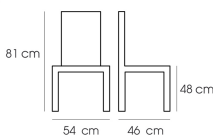

## รายการสินค้า 84051::PN92221-GM/WD

PN92221GM/WD

Dim. 54 x 46 x 81 cm

color : black

*Kasemsiri*  
www.KSSFurniture.com

PN92221GM/WD  
Dim. 54 x 46 x 81 cm  
color : black

PN92221GM/WD  
Dim. 54 x 46 x 81 cm

PN92221 GM/WD  
W54xD46xH81 CM.

ชื่อสินค้า : PN92221-GM/WD

หมวดหมู่สินค้า : Colorful Chairs

แบรนด์สินค้า : PIONEER

รายละเอียด : เก้าอี้แนวทันสมัยเหล็ก พร้อมที่นั่งไม้แอส นั่งสบาย เคลื่อนย้ายง่าย สะดวกสบาย ขนาด W540 x D460 x H810 MM. โพรโอบีเย เก้าอี้แนวทันสมัย

### PN92221-GM/WD

รายละเอียด : เก้าอี้แนวทันสมัยเหล็ก พร้อมที่นั่งไม้แอส นั่งสบาย เคลื่อนย้ายง่าย สะดวกสบาย ขนาด W540 x D460 x H810 MM. โพรโอบีเย เก้าอี้แนวทันสมัย

ราคา 2,200 บาท

เกษมศิริเฟอร์นิเจอร์ KssFurniture.com