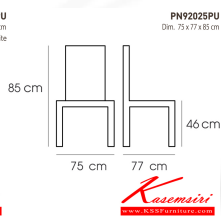

PN92025PU

Dim. 75 x 77 x 85 cm

color : black

ชื่อสินค้า : PN92025PU

หมวดหมู่สินค้า : Modern Sofas

แบรนด์สินค้า : PIONEER

รายละเอียด : โซฟาหุ้มเบาะด้วยหนังเทียม PU มีสองสี ขาว/ดำ โครงสร้างเป็นสแตนเลสสตีล แบบ 1 ที่นั่ง ขนาด W770xD750xH820 MM. โพรโอนี ย โซฟาแฟชั่น

PN92025PU (white)

รายละเอียด : โซฟาหุ้มเบาะด้วยหนังเทียม PU มีสองสี ขาว/ดำ โครงสร้างเป็นสแตนเลสสตีล แบบ 1 ที่นั่ง ขนาด W770xD750xH820 MM. โพรโอนี ย โซฟาแฟชั่น

ราคา 14,100 บาท

PN92025PU (black)

รายละเอียด : โซฟาหุ้มเบาะด้วยหนังเทียม PU มีสองสี ขาว/ดำ โครงสร้างเป็นสแตนเลสตีล แบบ 1 ที่นั่ง ขนาด W770xD750xH820 MM. โพรโอนีย์ โซฟาแฟชั่น