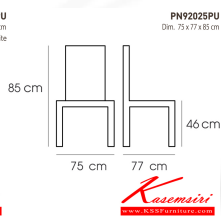

PN92025PU

Dim. 75 x 77 x 85 cm

color : black

ชื่อสินค้า : PN92025PU

หมวดหมู่สินค้า : Modern Sofas

แบรนด์สินค้า : PIONEER

รายละเอียด : โซฟาตุ้มเบาะด้วยหนังเทียม PU มีสองสี ขาว/ดำ โครงสร้างเป็นสแตนเลสสตีล แบบ 1 ที่นั่ง ขนาด W770xD750xH820 MM. โพรโอนี ย โซฟาแฟชั่น

PN92025PU (white)

รายละเอียด : โซฟาตุ้มเบาะด้วยหนังเทียม PU มีสองสี ขาว/ดำ โครงสร้างเป็นสแตนเลสสตีล แบบ 1 ที่นั่ง ขนาด W770xD750xH820 MM. โพรโอนี ย โซฟาแฟชั่น

ราคา 14,100 บาท

PN92025PU (black)

รายละเอียด : โซฟาหุ้มเบาะด้วยหนังเทียม PU มีสองสี ขาว/ดำ โครงสร้างเป็นสแตนเลสตีล แบบ 1 ที่นั่ง ขนาด W770xD750xH820 MM. โพรโอบีนิย โซฟาแฟชั่น