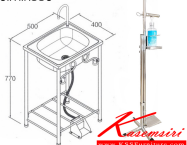

SPD-5040 W50xD40xH77 CM.

อ่างล้างมือสแตนเลสพร้อมที่วางสบู่
แบบเก้าเหยียบ

SPD-5040 W50xD40xH77 CM.
อ่างล้างมือสแตนเลสพร้อมที่วางสบู่
แบบเก้าเหยียบ

SPD-5040-1 W50xD40xH77 CM.
อ่างล้างมือสแตนเลส
แบบเก้าเหยียบ

ชื่อสินค้า : SPD-5040

หมวดหมู่สินค้า : Stainless Steel Sinks

แบรนด์สินค้า : SPD

รายละเอียด : อ่างล้างมือสแตนเลสพร้อมที่วางสบู่ แบบเก้าเหยียบ ขนาดอ่าง ก500xล400xส770 มม.

ขนาดที่วางสบู่ ก300xล300xส1000 มม. สะดวกต่อการใช้งาน เอสพีดี อ่างล้างจานสแตนเลส

SPD-5040

รายละเอียด : อ่างล้างมือสแตนเลสพร้อมที่วางสบู่ แบบเก้าเหยียบ ขนาดอ่าง ก500xล400xส770 มม.

ขนาดที่วางสบู่ ก190xล250xส1000 มม. สะดวกต่อการใช้งาน เอสพีดี อ่างล้างจานสแตนเลส

ราคา 7,100 บาท

SPD-5040-1 (เฉพาะอ่างล้างมือ)

รายละเอียด : เฉพาะอ่างล้างมือสแตนเลส แบบเก้าเหลี่ยม ขนาดอ่าง ก500xล400xส770 มม.
สะดวกต่อการใช้งาน เอสพีดี อ่างล้างจานสแตนเลส

ราคา 5,600 บาท

SPD-5040-2 (เฉพาะที่วางสบู่)

รายละเอียด : เฉพาะที่วางสบู่ แบบเก้าเหลี่ยม ขนาดที่วางสบู่ ก300xล300xส1000 มม. สะดวกต่อการใช้งาน
เอสพีดี อ่างล้างจานสแตนเลส