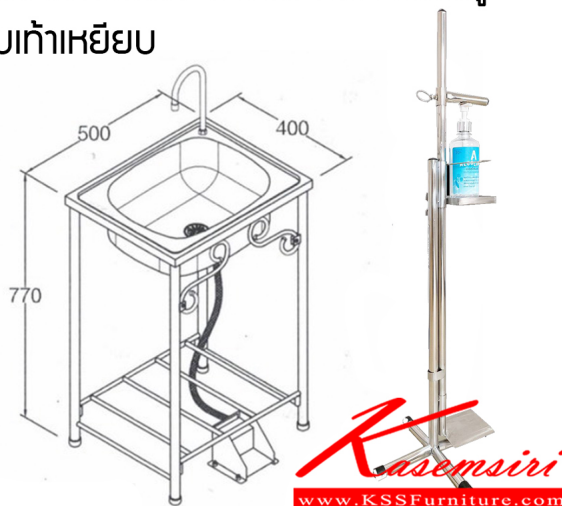

SPD-5040 W50xD40xH77 CM.

อ่างล้างมือสแตนเลสพร้อมที่วางสบู่
แบบเก้าเหยียบ

SPD-5040 W50xD40xH77 CM.
อ่างล้างมือสแตนเลสพร้อมที่วางสบู่
แบบเก้าเหยียบ

SPD-5040-1 W50xD40xH77 CM.
อ่างล้างมือสแตนเลส
แบบเก้าเหยียบ

ชื่อสินค้า : SPD-5040

หมวดหมู่สินค้า : Stainless Steel Sinks

แบรนด์สินค้า : SPD

รายละเอียด : อ่างล้างมือสแตนเลสพร้อมที่วางสบู่ แบบเก้าเหยียบ ขนาดอ่าง ก500xล400xส770 มม.

ขนาดที่วางสบู่ ก300xล300xส1000 มม. สะดวกต่อการใช้งาน เอสพีดี อ่างล้างจานสแตนเลส

SPD-5040

รายละเอียด : อ่างล้างมือสแตนเลสพร้อมที่วางสบู่ แบบเก้าเหยียบ ขนาดอ่าง ก500xล400xส770 มม.

ขนาดที่วางสบู่ ก190xล250xส1000 มม. สะดวกต่อการใช้งาน เอสพีดี อ่างล้างจานสแตนเลส

ราคา 7,100 บาท

SPD-5040-1 (เฉพาะอ่างล้างมือ)

รายละเอียด : เฉพาะอ่างล้างมือสแตนเลส แบบเก้าเหลี่ยม ขนาดอ่าง ก500xล400xส770 มม.
สะดวกต่อการใช้งาน เอสพีดี อ่างล้างจานสแตนเลส

ราคา 5,600 บาท

SPD-5040-2 (เฉพาะที่วางสบู่)

รายละเอียด : เฉพาะที่วางสบู่ แบบเก้าเหลี่ยม ขนาดที่วางสบู่ ก300xล300xส1000 มม. สะดวกต่อการใช้งาน
เอสพีดี อ่างล้างจานสแตนเลส