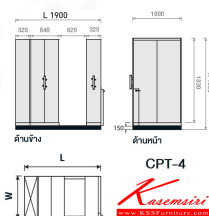

CPT-4 ตู้เดี่ยวx2 ตู้คู่x1 CPT ST-SERIES ระบบมือเหล็ก

1900(L) x 1000(W) x 1980(H) mm.

มอก.1496-2560

CRN
CR ครึ้ม

LBN
GW เกาอ่อน

ST-Series
MOBILE CABINET มอก.1496-2560
ตู้เก็บเอกสารแบบรางเลื่อน
CPT ST-SERIES ระบบมือเหล็ก

- แผ่นชั้นรับน้ำหนักได้ 55 kg.
- รับน้ำหนักได้สูงสุด 275 kg/ตู้
- ไซเรนสลักกับตัวน้ำหนัก 6 kg.
- คงอายุตัวได้ถึง 2 ตู้ / 4 ตู้ ตามต้องการ
- รับประกันความเสียหายจากการใช้งานปกติ 1 ปี

ชื่อสินค้า : CPT-4

หมวดหมู่สินค้า : ตู้เอกสารรางเลื่อน

แบรนด์สินค้า : TAIYO

รายละเอียด : ตู้รางเลื่อนมือจับอลูมิเนียม ตู้เอกสารรางเลื่อนเหล็ก แผ่นชั้นรับน้ำหนักได้ 55 kg. รับได้สูงสุด 275 kg/ตู้ รุ่น CPT-4 ตู้เดี่ยว*2ตู้คู่1 ขนาด W1000xL1900xH1980mm. โครงสร้างแผ่นเหล็ก SPCCหนา 0.6 มม. ป้องกันสนิม มี2สีให้เลือก ครึ้ม,เกาอ่อน

CPT-4

รายละเอียด : ตู้รางเลื่อนมือจับอลูมิเนียม ตู้เอกสารรางเลื่อนเหล็ก แผ่นชั้นรับน้ำหนักได้ 55 kg. รับได้สูงสุด 275 kg/ตู้ รุ่น CPT-4 ตู้เดี่ยว*2ตู้คู่1 ขนาด W1000xL1900xH1980mm. โครงสร้างแผ่นเหล็ก SPCCหนา 0.6 มม. ป้องกันสนิม มี2สีให้เลือก ครึ้ม,เกาอ่อน