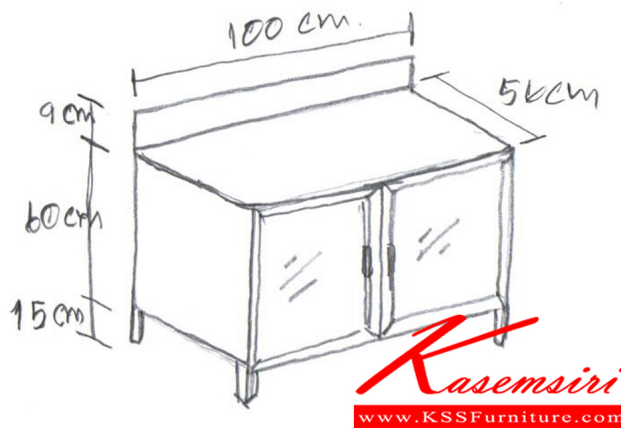

รายการสินค้า 43021::KT-01

KT-01 ตู้ครัวนอกแบบท้อปหินแท้ W100xD56xH84 CM.

KT-01 ตู้ครัวนอกแบบท้อปหินแท้
W100xD56xH84 CM.

ชื่อสินค้า : KT-01

หมวดหมู่สินค้า : Aluminium Larders

แบรนด์สินค้า : kruathai

รายละเอียด : ตู้ครัวอลูมิเนียมนอกแบบ ขนาด ก1000xล560xส840 มม. ท้อปหินแท้สีดำ แบบเข้าขอบอลูมิเนียม
หน้าบานกระจกใส ครัวไทย ตู้ครัวอลูมิเนียม

KT-01

รายละเอียด : ตู้ครัวอลูมิเนียมนอกแบบ ขนาด ก1000xล560xส840 มม. ท้อปหินแท้สีดำ แบบเข้าขอบอลูมิเนียม
หน้าบานกระจกใส ครัวไทย ตู้ครัวอลูมิเนียม

ราคา 9,800 บาท