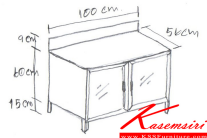

KT-01 ตู้ครัวนอกแบบท้อปหินแท้
W100xD56xH84 CM.

KT-01 ตู้ครัวนอกแบบท้อปหินแท้
W100xD56xH84 CM.