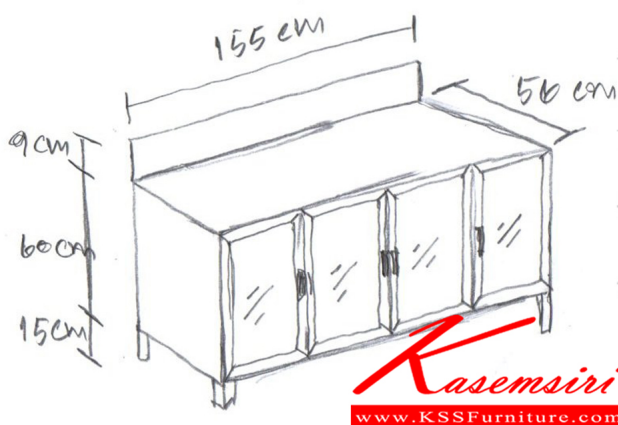

รายการสินค้า 68080::KT-02

KT-02 ตู้ครัวนอกแบบท้อปหินแท้ W155xD56xH84 CM.

ชื่อสินค้า : KT-02

หมวดหมู่สินค้า : Aluminium Larders

แบรนด์สินค้า : kruathai

รายละเอียด : ตู้ครัวนอกอลูมิเนียมแบบ ขนาด ก1550xล560xส840 มม. ท้อปหินแท้สีดำ แบบเข้าขอบอลูมิเนียม
หน้าบานกระจกใส ครัวไทย ตู้ครัวอลูมิเนียม

KT-02

รายละเอียด : ตู้ครัวนอกอลูมิเนียมแบบ ขนาด ก1550xล560xส840 มม. ท้อปหินแท้สีดำ แบบเข้าขอบอลูมิเนียม
หน้าบานกระจกใส ครัวไทย ตู้ครัวอลูมิเนียม

ราคา 14,500 บาท