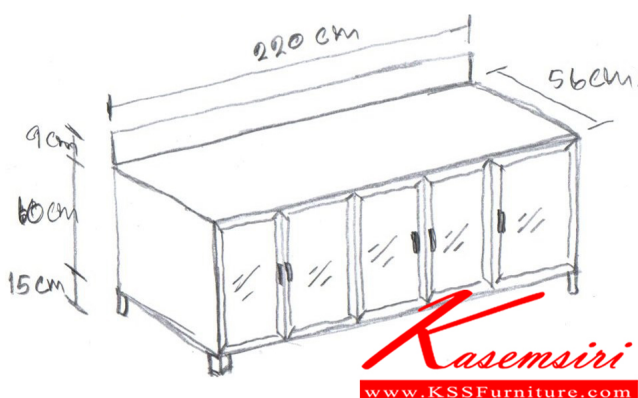

รายการสินค้า 54080::KT-03

KT-03 ตู้ครัวนอกแบบท้อปฮินแท่ W220xD56xH84 CM.

ชื่อสินค้า : KT-03

หมวดหมู่สินค้า : Aluminium Larders

แบรนด์สินค้า : kruathai

รายละเอียด : ตู้ครัวอลูมิเนียมนอกแบบ ขนาด ก2200xล560xส840 มม. ท้อปฮินแท่สีดำ แบบเข้าขอบอลูมิเนียม หน้าบานกระจกใส ครัวไทย ตู้ครัวอลูมิเนียม

KT-03

รายละเอียด : ตู้ครัวอลูมิเนียมนอกแบบ ขนาด ก2200xล560xส840 มม. ท้อปฮินแท่สีดำ แบบเข้าขอบอลูมิเนียม หน้าบานกระจกใส ครัวไทย ตู้ครัวอลูมิเนียม

ราคา 22,300 บาท