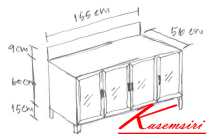

KT-02 ตู้ครัวนอกแบบท้อปหินแท้
W155xD56xH84 CM.

KT-02 ตู้ครัวนอกแบบท้อปหินแท้
W155xD56xH84 CM.