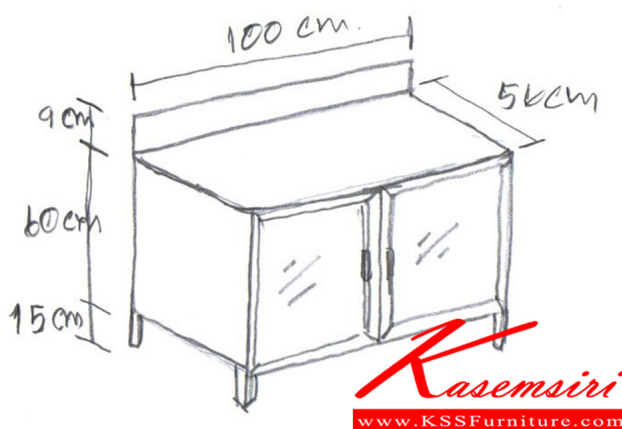

รายการสินค้า 43021::KT-01

KT-01 ตู้ครัวนอกแบบท้อปหินแท้ W100xD56xH84 CM.

KT-01 ตู้ครัวนอกแบบท้อปหินแท้
W100xD56xH84 CM.

KT-01 ตู้ครัวนอกแบบท้อปหินแท้
W100xD56xH84 CM.

ชื่อสินค้า : KT-01

หมวดหมู่สินค้า : Aluminium Larders

แบรนด์สินค้า : kruathai

รายละเอียด : ตู้ครัวอลูมิเนียมนอกแบบ ขนาด ก1000xล560xส840 มม. ท้อปหินแท้สีดำ แบบเข้าขอบอลูมิเนียม หน้าบานกระจกใส ครัวไทย ตู้ครัวอลูมิเนียม

KT-01

รายละเอียด : ตู้ครัวอลูมิเนียมนอกแบบ ขนาด ก1000xล560xส840 มม. ท้อปหินแท้สีดำ แบบเข้าขอบอลูมิเนียม หน้าบานกระจกใส ครัวไทย ตู้ครัวอลูมิเนียม

ราคา 9,800 บาท