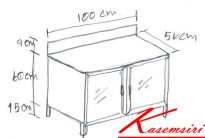

KT-01 ตู้ครัวนอกแบบท้อปหินแท้
W100xD56xH84 CM.