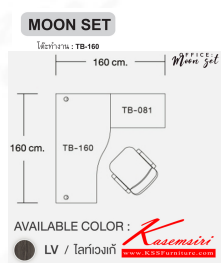

รายการสินค้า 53086::MOON-SET(โลโก้วงเก้)

ชื่อสินค้า : MOON-SET(โลโก้วงเก้)

หมวดหมู่สินค้า : Office desk Sets

แบรนด์สินค้า : XCF

รายละเอียด : ชุดโต๊ะทำงาน MOON-SET ขนาด160x160x75ซม. SPEC:PU/MELAMINE ประกอบด้วย โต๊ะทำงาน TB-160 ขนาด 1600x800x750 มม. โต๊ะต่อข้าง TB-081 ขนาด 800x500x750 มม. ตู้ลิ้นชัก DW-4201S ขนาด 420x480x650 มม. สี โลโก้วงเก้(Lv) เอ็กซีซีเอฟ ชุดโต๊ะทำงาน

MOON-SET(โลโก้วงเก้)(ทั้งชุด)

รายละเอียด : ชุดโต๊ะทำงาน MOON-SET ขนาด160x160x75ซม. SPEC:PU/MELAMINE ประกอบด้วย โต๊ะทำงาน TB-160 ขนาด 1600x800x750 มม. โต๊ะต่อข้าง TB-081 ขนาด 800x500x750 มม. ตู้ลิ้นชัก DW-4201S ขนาด 420x480x650 มม. สี โลโก้วงเก้(Lv) เอ็กซีซีเอฟ ชุดโต๊ะทำงาน