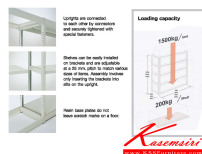

OA SHELVES

ชื่อสินค้า : OA-4Shelves

หมวดหมู่สินค้า : Steel Shelves

แบรนด์สินค้า : LUCKY

รายละเอียด : ชั้นเก็บพัสดุ 4 ชั้น รุ่น OA Shelves สูง 210 ซม. สีเทา ลັคท์ ชั้นวางของเหล็ก

6S-74-AF

รายละเอียด : ชั้นเก็บพัสดุ 4 ชั้น รุ่น OA Shelves สีเทา ขนาด(กxลxส) 1200x600x2100 มม. ลັคท์ ชั้นวางของเหล็ก

ราคา 10,100 บาท

6S-74-BF (เสริมข้าง)