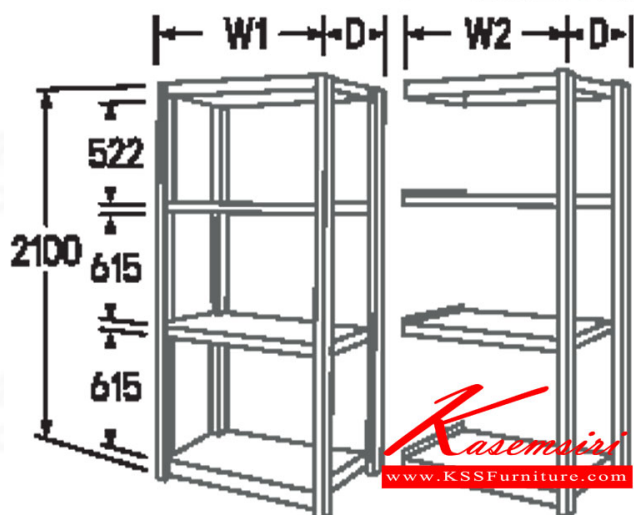

OA SHELVES

4 - Shelves

OA SHELVES

OA SHELVES

OA SHELVES

ชื่อสินค้า : OA-4Shelves

หมวดหมู่สินค้า : Steel Shelves

แบรนด์สินค้า : LUCKY

รายละเอียด : ชั้นเก็บพัสดุ 4 ชั้น รุ่น OA Shelves สูง 210 ซม. สีเทา ลັคท์ ชั้นวางของเหล็ก

6S-74-AF

รายละเอียด : ชั้นเก็บพัสดุ 4 ชั้น รุ่น OA Shelves สีเทา ขนาด(กxลxส) 1200x600x2100 มม. ลັคท์ ชั้นวางของเหล็ก

ราคา 10,100 บาท

6S-74-BF (เสริมข้าง)

รายละเอียด : ชั้นเสริมข้าง 4 ชั้น รุ่น OA Shelves สูง 210 ซม. สีเทา ลักกี้ ชั้นวางของเหล็ก

ราคา 8,900 บาท

บริษัท เกษมศิริเฟอร์นิเจอร์ จำกัด

เวลาทำการ 9:00-18:00 น. ทุกวันอาทิตย์