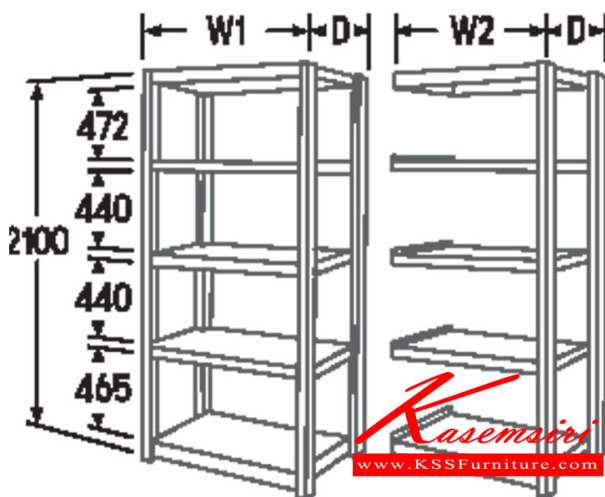

OA SHELVES

5 - Shelves

OA SHELVES

OA SHELVES

OA SHELVES

ชื่อสินค้า : OA-5Shelves

หมวดหมู่สินค้า : Steel Shelves

แบรนด์สินค้า : LUCKY

รายละเอียด : ชั้นเก็บพัสดุ 5 ชั้น รุ่น OA Shelves สูง 210 ซม. สีเทา ลັคที ชั้นวางของเหล็ก

6S-75-AF

รายละเอียด : ชั้นเก็บพัสดุ 5 ชั้น รุ่น OA Shelves สีเทา ขนาด(กxลxส) 1200x600x2100 มม. ลັคที ชั้นวางของเหล็ก ลັคที ชั้นวางของเหล็ก

ราคา 11,600 บาท

6S-75-BF (เสริมข้าง)

รายละเอียด : ชั้นเสริมข้าง 5 ชั้น รุ่น OA Shelves สูง 210 ซม. สีเทา ลັคกี้ ชั้นวางของเหล็ก ลັคกี้ ชั้นวางของเหล็ก

ราคา 10,400 บาท

บริษัท เกษมศิริเฟอร์นิเจอร์ จำกัด

เวลาทำการ 9:00-18:00 น. ทุกวันอาทิตย์